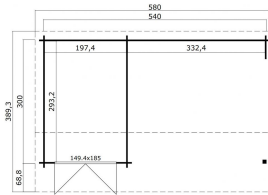

## Blokhut met overkapping Kenzo 540x300 Gespoten Platinum Grey-Wit

Hoogte / Dikte	274 cm
Breedte	580 cm
Diepte / Lengte	389 cm
Artikelnummer	1009668

### Specificaties

Materiaalsoort	Vuren
Materiaalbehandeling	Gespoten
Fundering buitenmaat (cm)	540,0x300,0
Buitenmaat overstek voor (cm)	68
Buitenmaat overstek links (cm)	21
Buitenmaat overstek achter (cm)	20
Buitenmaat overstek rechts (cm)	21
Type windveer	1 plank
Type dakbedekking meegeleverd	Asfaltpapier
Geadviseerde dakbedekking	Shingles
Hellingshoek kleinere dakdeel	22
Hellingshoek grootste dakdeel	16
Type regenwaterafvoer	Vrije afloop
Inclusief dakverankering	Ja
Inclusief vloer	Nee
Inclusief fundering	Nee

Binnenmaat hoogte (cm)	210.9
Binnenmaat vloeroppervlak (m2)	5.8
Overkapte hoogte buiten (cm)	210.9
Overkapt vloeroppervlak buiten (m2)	9.7
Totaal vloeroppervlak (m2)	15.6
Dakbeschot	geschaafde plank tong en groef, 15 x 90(wb)mm
Kopmaat wandbalk (cm)	3,4x11,4
Robuustheid staander (cm)	12,0x12,0
Inclusief verstelbare staandersteunen	Ja
Onderdelen op maat gezaagd	true
Inclusief bevestigingsmateriaal	Ja
Klusniveau	Ervaren klusser
Aantal deuren	2
Deuropening (cm)	141,8x179,4
Type slot	Cilinderslot
Deurtype	Stompe deur
Materiaalsoort van het raam	Glas
Dikte raam (mm)	-
Raamopening (cm)	-
Decor	Platinum Grey-Wit
Hoogte artikel (cm)	274
Breedte artikel (cm)	580
Diepte artikel (cm)	389
Artikelnummer	1009668
Hoogte verkoopeenheid VE=1 (cm)	58
Breedte verkoopeenheid VE=1 (cm)	112
Diepte verkoopeenheid VE=1 (cm)	580