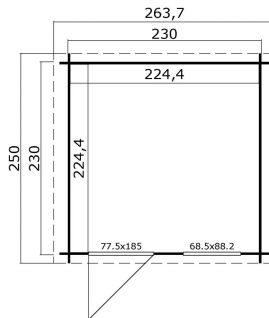

Blokhut Wels 230x230 Geïmpregneerd olijfgroen

Hoogte / Dikte	234 cm
Breedte	263 cm
Diepte / Lengte	250 cm
Artikelnummer	1012948

Specificaties

Materiaal soort	Vuren
Materiaalbehandeling	Geïmpregneerd
Fundering buitenmaat (cm)	230,0x230,0
Buitenmaat overstek voor (cm)	10
Buitenmaat overstek links (cm)	16.8
Buitenmaat overstek achter (cm)	10
Buitenmaat overstek rechts (cm)	16.8
Type windveer	1 plank
Type dakbedekking meegeleverd	Geen
Geadviseerde dakbedekking	Shingles
Hellingshoek kleinere dakdeel	20
Hellingshoek grootste dakdeel	20
Type regenwaterafvoer	Vrije afloop
Inclusief dakverankering	Ja
Inclusief vloer	Ja

Inclusief fundering	Ja
Binnenmaat hoogte (cm)	193.8
Binnenmaat vloeroppervlak (m2)	5
Dakbeschot	geschaafde plank tong en groef, 15 x 90(wb)mm
Kopmaat wandbalk (cm)	2,8x11,4
Onderdelen op maat gezaagd	-
Inclusief bevestigingsmateriaal	Ja
Klusniveau	Ervaren klusser
Aantal deuren	1
Deuropening (cm)	70,0x179,3
Type slot	Cilinderslot
Deurtype	Enkele deur
Materiaalsoort van het raam	Glas
Dikte raam (mm)	4
Raamopening (cm)	58,5x78,2
Decor	olijfgroen
Hoogte artikel (cm)	234
Breedte artikel (cm)	263
Diepte artikel (cm)	250
Artikelnummer	1012948
Hoogte verkoopeenheid VE=1 (cm)	52
Breedte verkoopeenheid VE=1 (cm)	118
Diepte verkoopeenheid VE=1 (cm)	270