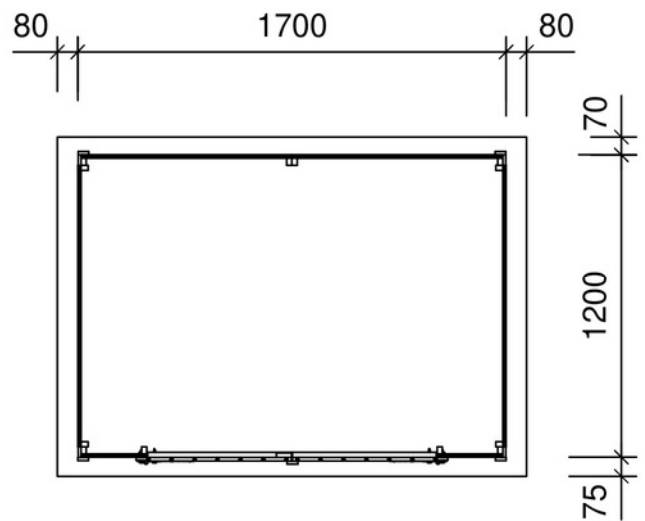

# Tuinkast Niels

	Art. N.	Ean.N.						X mm	Y mm
	G1317121	5999553063226	2,04m <sup>2</sup>	3,6 m <sup>3</sup>	2,46m <sup>2</sup>	1160	1920	270	147kg