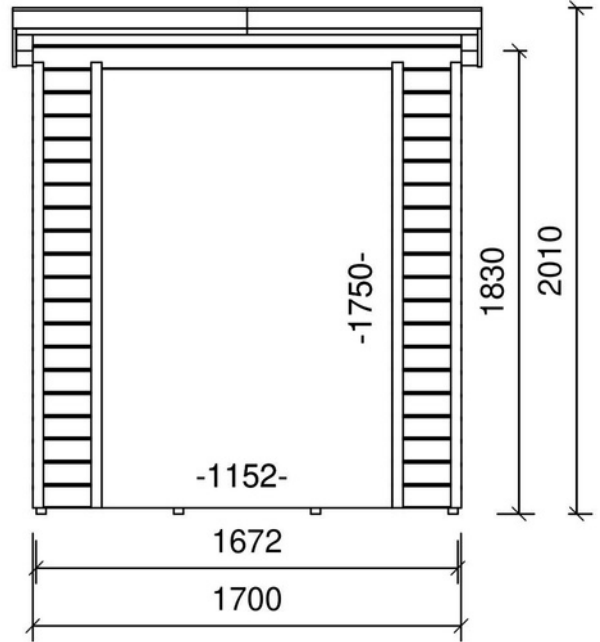

# Tuinkast Niels

	Art. N.	Ean.N.						X mm	Y mm
	G1317121	5999553063226	2,04m <sup>2</sup>	3,6 m <sup>3</sup>	2,46m <sup>2</sup>	1160	1920	270	147kg