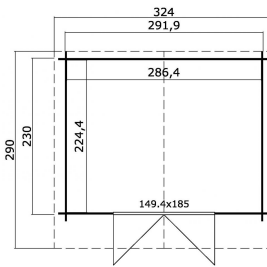

Blokhut Baltimore 292x230 Gespoten Carbon Grey-Wit

Hoogte / Dikte	222 cm
Breedte	324 cm
Diepte / Lengte	290 cm
Artikelnummer	1011916

Specificaties

Materiaal soort	Vuren
Materiaalbehandeling	Gespoten
Fundering buitenmaat (cm)	292,0x230,0
Buitenmaat overstek voor (cm)	50
Buitenmaat overstek links (cm)	16
Buitenmaat overstek achter (cm)	10
Buitenmaat overstek rechts (cm)	16
Type windveer	1 plank
Type dakbedekking meegeleverd	Asfaltpapier
Geadviseerde dakbedekking	Shingles
Hellingshoek kleinere dakdeel	11
Hellingshoek grootste dakdeel	11
Type regenwaterafvoer	Vrije afloop
Inclusief dakverankering	Ja
Inclusief vloer	Nee

Inclusief fundering	Nee
Binnenmaat hoogte (cm)	193.8
Binnenmaat vloeroppervlak (m2)	6.4
Dakbeschot	geschaafde plank tong en groef, 15 x 90(wb)mm
Kopmaat wandbalk (cm)	2,8x11,4
Onderdelen op maat gezaagd	-
Inclusief bevestigingsmateriaal	Ja
Klusniveau	Ervaren klusser
Aantal deuren	2
Deuropening (cm)	141,8x179,4
Type slot	Cilinderslot
Deurtype	Dubbele deur
Materiaalsoort van het raam	Glas
Dikte raam (mm)	-
Raamopening (cm)	-
Decor	Carbon Grey-Wit
Hoogte artikel (cm)	222
Breedte artikel (cm)	324
Diepte artikel (cm)	290
Artikelnummer	1011916
Hoogte verkoopenheid VE=1 (cm)	44
Breedte verkoopenheid VE=1 (cm)	118
Diepte verkoopenheid VE=1 (cm)	330