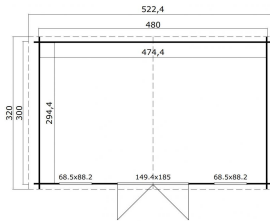

## Blokhut Udo 480x300 Onbehandeld vuren

Hoogte / Dikte	257 cm
Breedte	522 cm
Diepte / Lengte	320 cm
Artikelnummer	1009535

### Specificaties

Materiaalsoort	Vuren
Materiaalbehandeling	Onbehandeld
Fundering buitenmaat (cm)	480,0x300,0
Buitenmaat overstek voor (cm)	10
Buitenmaat overstek links (cm)	21.2
Buitenmaat overstek achter (cm)	10
Buitenmaat overstek rechts (cm)	21.2
Type windveer	1 plank
Type dakbedekking meegeleverd	Asfaltpapier
Geadviseerde dakbedekking	Shingles
Hellingshoek kleinere dakdeel	15
Hellingshoek grootste dakdeel	15
Type regenwaterafvoer	Vrije afloop
Inclusief dakverankering	Ja
Inclusief vloer	Nee
Inclusief fundering	Nee

Binnenmaat hoogte (cm)	193.8
Binnenmaat vloeroppervlak (m2)	14
Dakbeschot	geschaafde plank tong en groef, 15 x 90(wb)mm
Kopmaat wandbalk (cm)	2,8x11,4
Onderdelen op maat gezaagd	-
Inclusief bevestigingsmateriaal	Ja
Klusniveau	Ervaren klusser
Aantal deuren	2
Deuropening (cm)	141,8x179,4
Type slot	Cilinderslot
Deurtype	Stompe deur
Materiaalsoort van het raam	Glas
Dikte raam (mm)	4
Raamopening (cm)	58,5x78,2
Decor	vuren
Hoogte artikel (cm)	257
Breedte artikel (cm)	522
Diepte artikel (cm)	320
Artikelnummer	1009535
Hoogte verkoopeenheid VE=1 (cm)	50
Breedte verkoopeenheid VE=1 (cm)	112
Diepte verkoopeenheid VE=1 (cm)	540