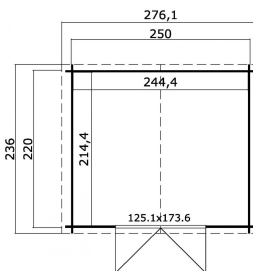

## Blokhut Talinn 250x220 Gespoten Carbon Grey-Wit

Hoogte / Dikte	222 cm
Breedte	279 cm
Diepte / Lengte	236 cm
Artikelnummer	1010224

### Specificaties

Materiaal soort	Vuren
Materiaalbehandeling	Gespoten
Fundering buitenmaat (cm)	250,0x220,0
Buitenmaat overstek voor (cm)	8
Buitenmaat overstek links (cm)	13
Buitenmaat overstek achter (cm)	8
Buitenmaat overstek rechts (cm)	16
Type windveer	1 plank
Type dakbedekking meegeleverd	Asfaltpapier
Geadviseerde dakbedekking	Shingles
Hellingshoek kleinere dakdeel	18
Hellingshoek grootste dakdeel	18
Type regenwaterafvoer	Vrije afloop
Inclusief dakverankering	Ja
Inclusief vloer	Nee

Inclusief fundering	Nee
Binnenmaat hoogte (cm)	182.4
Binnenmaat vloeroppervlak (m2)	5.2
Dakbeschot	geschaafde plank tong en groef, 15 x 90(wb)mm
Kopmaat wandbalk (cm)	2,8x11,4
Onderdelen op maat gezaagd	-
Inclusief bevestigingsmateriaal	Ja
Klusniveau	Ervaren klusser
Aantal deuren	2
Deuropening (cm)	117,5x168,0
Type slot	Cilinderslot
Deurtype	Stompe deur
Materiaalsoort van het raam	Glas
Dikte raam (mm)	-
Raamopening (cm)	-
Decor	Carbon Grey-Wit
Hoogte artikel (cm)	222
Breedte artikel (cm)	279
Diepte artikel (cm)	236
Artikelnummer	1010224
Hoogte verkoopenheid VE=1 (cm)	44
Breedte verkoopenheid VE=1 (cm)	118
Diepte verkoopenheid VE=1 (cm)	270