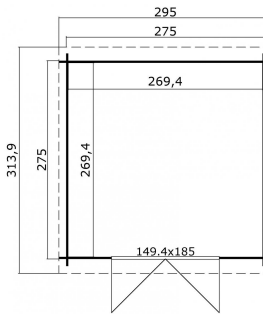

## Blokhut Nadia 275x275 Gespoten Platinum Grey-Wit

Hoogte / Dikte	217 cm
Breedte	295 cm
Diepte / Lengte	314 cm
Artikelnummer	1009656

### Specificaties

Materiaalsoort	Vuren
Materiaalbehandeling	Gespoten
Fundering buitenmaat (cm)	275,0x275,0
Buitenmaat overstek voor (cm)	20
Buitenmaat overstek links (cm)	10
Buitenmaat overstek achter (cm)	18.9
Buitenmaat overstek rechts (cm)	10
Type boeideel	1 plank
Type dakbedekking meegeleverd	Asfaltpapier
Geadviseerde dakbedekking	EPDM folie
Hellingshoek dak (°)	5
Type regenwaterafvoer	Vrije afloop
Inclusief dakverankering	Ja
Inclusief vloer	Nee
Inclusief fundering	Nee

Binnenmaat hoogte (cm)	188.1
Binnenmaat vloeroppervlak (m2)	7.3
Dakbeschot	geschaafde plank tong en groef, 15 x 90(wb)mm
Kopmaat wandbalk (cm)	2,8x11,4
Onderdelen op maat gezaagd	-
Inclusief bevestigingsmateriaal	Ja
Klusniveau	Ervaren klusser
Aantal deuren	2
Deuropening (cm)	141,8x179,2
Type slot	Cilinderslot
Deurtype	Stompe deur
Openen deur	Buitenwaarts
Materiaalsoort van het raam	Glas
Dikte raam (mm)	-
Raamopening (cm)	-
Decor	Platinum Grey-Wit
Hoogte artikel (cm)	217
Breedte artikel (cm)	295
Diepte artikel (cm)	314
Artikelnummer	1009656
Hoogte verkoopenheid VE=1 (cm)	46
Breedte verkoopenheid VE=1 (cm)	112
Diepte verkoopenheid VE=1 (cm)	330