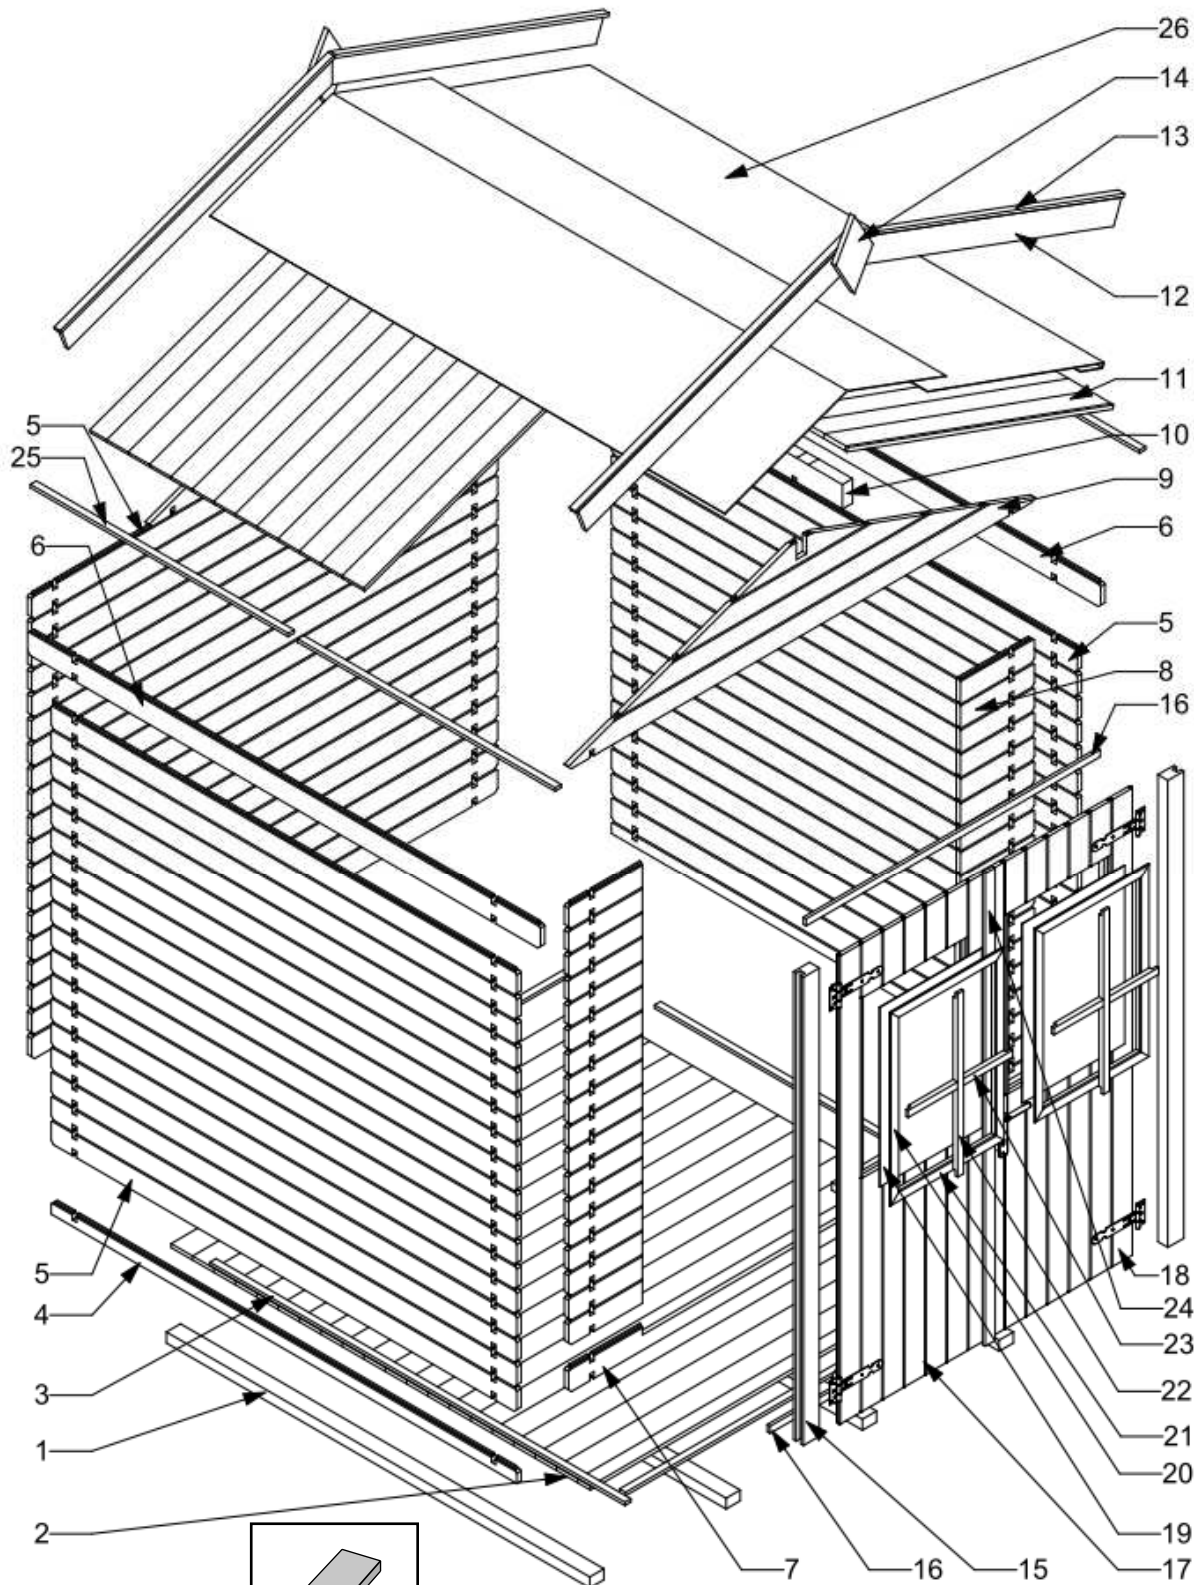

18
mm

PROD.Nr.:

1415

Gartenpro Kft.
9444 Fertőszentmiklós
Soproni úti ipartelep
HUNGARY

16
1415-CPR-43-(C-80/2015)
ETA-15/0873
ETAG 007

NEUSEELAND 1818 18 F1R1B0

Art.Nr.591058560

Ean.Nr. 5999553064193

1.	G60643116		40x60x1800	4X
2.	G2220964		15x99x1756	20X
3.	G60147540		12x26	8m
4.	G2222326		18X52X1980	2X
5.	G2222350		18X98X1980	55X
6.	G2222340		18X98X2190	2X
7.	G2223068		18X98X1980	1X
8.	G2220548		18X98X314	36X
9.	G2222421		18X367X1980	2X
10.	G601904		43X90X2190	1X
11.	G2220955		15x99x1200	50X
12.	G2222347		15X95X1230	4X
13.	G60147540-1240		12X26X1240	4X
14.	G591124		15X158X286	2X
15.	G2222339		42X68X1720	2X
16.	G60147540-1250		12X26X1250	2X
17.	G103002		620-zárütközős	1X
18.	G103001		620-midizárral	1X
19.	G60199935		2X435X659	2X
20.	G601470571-712		18X38X712	4X
21.	G601470571-485		18X38X485	4X
22.	G60463921-673		19X25X673	2X
23.	G60463921-445		19X25X445	2X
24.	G2222494		12X42X1740	1X
25.	G60147540-1095		12X26X1095	4X