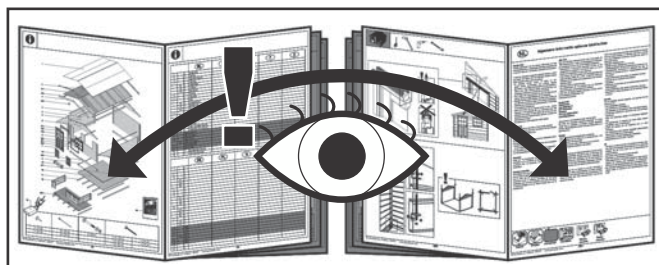

PROD.Nr.:

1415

Gartenpro Kft.
9444 Fertőszentmiklós
Soproni úti ipartelep
HUNGARY

16
1415-CPR-43-(C-80/2015)
ETA-15/0873
ETAG 007

NEUSEELAND 1818 18 F1R1B0

Art.Nr.591058560

Ean.Nr. 5999553064193

Hout voor Outdoor Life Products afkomstig uit gecertificeerde en gecontroleerde bossen.
Wood used for our Outdoor Life Products cabins and garden houses is responsibly sourced from certified and well-managed forests.
Das Holz für Outdoor Life Products Blockhüttenhäuser und Gartenhäuser wird größtenteils aus zertifizierten Wäldern bezogen.
Les bois pour chalets et maisons de jardin de Outdoor Life Products proviennent en grande partie de forêts certifiées et gérées durablement.