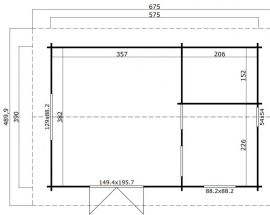

Blokhut Caroline 575x390 Gespoten Carbon Grey-Wit

Hoogte / Dikte 331 cm

Breedte 681 cm

Diepte / Lengte 490 cm

Artikelnummer 1010225

Specificaties

Materiaalsoort Vuren

Materiaalbehandeling Gespoten

Fundering buitenmaat (cm) 575,0x390,0

Buitenmaat overstek voor (cm) 50

Buitenmaat overstek links (cm) 53

Buitenmaat overstek achter (cm) 50

Buitenmaat overstek rechts (cm) 53

Type windveer 2 planken

Type dakbedekking meegeleverd Geen

| | |
|---------------------------------|---|
| Binnenmaat hoogte (cm) | 233.7 |
| Binnenmaat vloeroppervlak (m2) | 21.7 |
| Dakbeschot | geschaafde plank tong en groef, 15 x 90(wb)mm |
| Kopmaat wandbalk (cm) | 4,0x11,4 |
| Onderdelen op maat gezaagd | - |
| Inclusief bevestigingsmateriaal | Ja |
| Klusniveau | Ervaren klusser |
| Aantal deuren | 1 |
| Deuropening (cm) | 73,5x181,8 |
| Type slot | Cilinderslot |
| Deurtype | Stompe deur |
| Materiaalsoort van het raam | Glas |
| Dikte raam (mm) | 4 |
| Raamopening (cm) | 119,0x78,2 |
| Decor | Carbon Grey-Wit |
| Hoogte artikel (cm) | 331 |
| Breedte artikel (cm) | 681 |
| Diepte artikel (cm) | 490 |
| Artikelnummer | 1010225 |
| Hoogte verkoopenheid VE=1 (cm) | 85 |
| Breedte verkoopenheid VE=1 (cm) | 112 |
| Diepte verkoopenheid VE=1 (cm) | 500 |