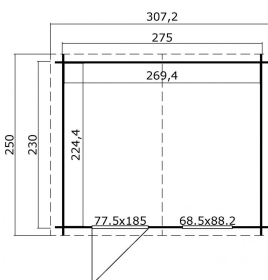

Blokhut Nina 275x230 Gespoten Carbon Grey-Wit

| | |
|-----------------|---------|
| Hoogte / Dikte | 234 cm |
| Breedte | 307 cm |
| Diepte / Lengte | 250 cm |
| Artikelnummer | 1009682 |

Specificaties

| | |
|---------------------------------|--------------|
| Materiaalsoort | Vuren |
| Materiaalbehandeling | Gespoten |
| Fundering buitenmaat (cm) | 275,0x230,0 |
| Buitenmaat overstek voor (cm) | 10 |
| Buitenmaat overstek links (cm) | 16.1 |
| Buitenmaat overstek achter (cm) | 10 |
| Buitenmaat overstek rechts (cm) | 16.1 |
| Type windveer | 1 plank |
| Type dakbedekking meegeleverd | Asfaltpapier |
| Geadviseerde dakbedekking | Shingles |
| Hellingshoek kleinere dakdeel | 16 |
| Hellingshoek grootste dakdeel | 16 |
| Type regenwaterafvoer | Vrije afloop |
| Inclusief dakverankering | Ja |
| Inclusief vloer | Nee |

| | |
|---------------------------------|---|
| Inclusief fundering | Nee |
| Binnenmaat hoogte (cm) | 193,8 |
| Binnenmaat vloeroppervlak (m2) | 6 |
| Dakbeschot | geschaafde plank tong en groef, 15 x 90(wb)mm |
| Kopmaat wandbalk (cm) | 2,8x11,4 |
| Onderdelen op maat gezaagd | - |
| Inclusief bevestigingsmateriaal | Ja |
| Klusniveau | Ervaren klusser |
| Aantal deuren | 1 |
| Deuropening (cm) | 70,2x179,3 |
| Type slot | Cilinderslot |
| Deurtype | Stompe deur |
| Materiaalsoort van het raam | Glas |
| Dikte raam (mm) | 4 |
| Raamopening (cm) | 58,5x78,2 |
| Decor | Carbon Grey-Wit |
| Hoogte artikel (cm) | 234 |
| Breedte artikel (cm) | 307 |
| Diepte artikel (cm) | 250 |
| Artikelnummer | 1009682 |
| Hoogte verkoopenheid VE=1 (cm) | 43 |
| Breedte verkoopenheid VE=1 (cm) | 112 |
| Diepte verkoopenheid VE=1 (cm) | 330 |