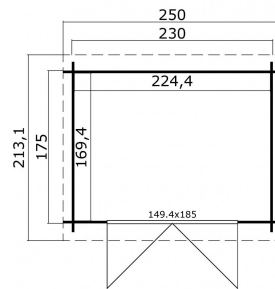

## Blokhut Indi 230x175 Onbehandeld vuren

Hoogte / Dikte	217 cm
Breedte	250 cm
Diepte / Lengte	213 cm
Artikelnummer	1009518

### Specificaties

Materiaal soort	Vuren
Materiaal behandeling	Onbehandeld
Fundering buitenmaat (cm)	230,0x175,0
Buitenmaat overstek voor (cm)	20
Buitenmaat overstek links (cm)	10
Buitenmaat overstek achter (cm)	18.1
Buitenmaat overstek rechts (cm)	10
Type boeideel	1 plank
Type dakbedekking meegeleverd	Asfaltpapier
Geadviseerde dakbedekking	EPDM folie
Hellingshoek dak (°)	8
Type regenwaterafvoer	Vrije afloop
Inclusief dakverankering	Ja
Inclusief vloer	Nee
Inclusief fundering	Nee

Binnenmaat hoogte (cm)	188.1
Binnenmaat vloeroppervlak (m2)	3.8
Dakbeschot	geschaafde plank tong en groef, 15 x 90(wb)mm
Kopmaat wandbalk (cm)	2,8x11,4
Onderdelen op maat gezaagd	-
Inclusief bevestigingsmateriaal	Ja
Klusniveau	Ervaren klusser
Aantal deuren	2
Deuropening (cm)	141,8x179,4
Type slot	Cilinderslot
Deurtype	Stompe deur
Openen deur	Buitenwaarts
Materiaalsoort van het raam	Glas
Dikte raam (mm)	-
Raamopening (cm)	-
Decor	vuren
Hoogte artikel (cm)	217
Breedte artikel (cm)	250
Diepte artikel (cm)	213
Artikelnummer	1009518
Hoogte verkoopenheid VE=1 (cm)	37.5
Breedte verkoopenheid VE=1 (cm)	112
Diepte verkoopenheid VE=1 (cm)	264