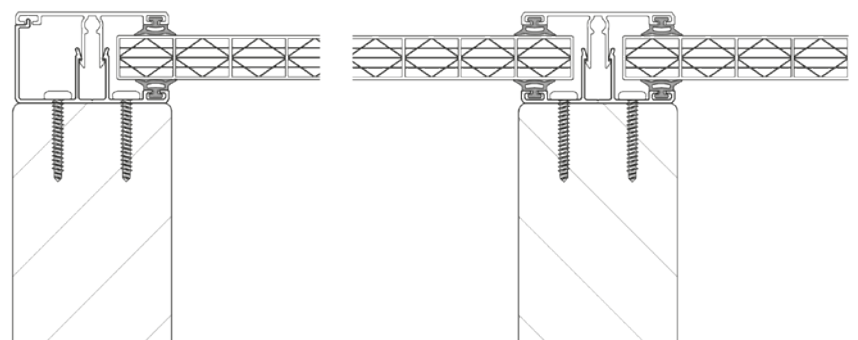

breedte in mm	diepte in mm			
	2500	3000	3500	4000
3060	410	475	540	605
4060	535	620	700	785
5060	650	755	855	960
6060	775	900	1015	1140
7060	895	1035	1170	1310
8060	1010	1170	1325	1485

Geen maatwerk mogelijk.

LT30X/P30 pakket:

- Aluminium profielen (brut) 58mm incl. beglazingsrubber 4mm en vullatten t.b.v. zijafsluiting
- Muuraansluitprofiel met afsluitrubber 56mm (brut)
- U-profielen met druprand 16mm aan onderzijde (brut)
- Polycarbonaat platen 16mm UV X-structuur (helder of opaal) (alleen bij LT30X)
- Eindschotjes (brut)
- Bevestigingsmateriaal en montagehandleiding

P30

Het profielsysteem P30 is een dakstelsel voor 16 mm polycarbonaat met een blank aluminium klik profielsysteem. Het onderprofiel wordt vastgeschroefd aan de constructie en het afdekprofiel klik wordt in het onderprofiel geklemd.

breedte in mm	diepte in mm			
	2500	3000	3500	4000
3060	235	265	300	325
4060	305	340	380	415
5060	360	405	450	500
6060	430	480	535	585
7060	490	550	605	665
8060	550	615	680	750

Exclusief polycarbonaat platen.
Geen maatwerk mogelijk.