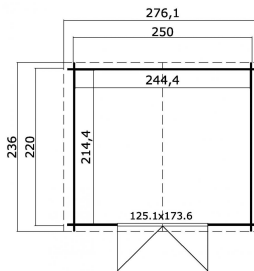

Blokhut Talinn 250x220 Gespoten Platinum Grey-Wit

Hoogte / Dikte	222 cm
Breedte	279 cm
Diepte / Lengte	236 cm
Artikelnummer	1010216

Specificaties

Materiaalsoort	Vuren
Materiaalbehandeling	Gespoten
Fundering buitenmaat (cm)	250,0x220,0
Buitenmaat overstek voor (cm)	8
Buitenmaat overstek links (cm)	13
Buitenmaat overstek achter (cm)	8
Buitenmaat overstek rechts (cm)	16
Type windveer	1 plank
Type dakbedekking meegeleverd	Asfaltpapier
Geadviseerde dakbedekking	Shingles
Hellingshoek kleinere dakdeel	18
Hellingshoek grootste dakdeel	18
Type regenwaterafvoer	Vrije afloop
Inclusief dakverankering	Ja
Inclusief vloer	Nee

Inclusief fundering	Nee
Binnenmaat hoogte (cm)	182.4
Binnenmaat vloeroppervlak (m2)	5.2
Dakbeschot	geschaafde plank tong en groef, 15 x 90(wb)mm
Kopmaat wandbalk (cm)	2,8x11,4
Onderdelen op maat gezaagd	-
Inclusief bevestigingsmateriaal	Ja
Klusniveau	Ervaren klusser
Aantal deuren	2
Deuropening (cm)	117,5x168,0
Type slot	Cilinderslot
Deurtype	Stompe deur
Materiaalsoort van het raam	Glas
Dikte raam (mm)	-
Raamopening (cm)	-
Decor	Platinum Grey-Wit
Hoogte artikel (cm)	222
Breedte artikel (cm)	279
Diepte artikel (cm)	236
Artikelnummer	1010216
Hoogte verkoopenheid VE=1 (cm)	44
Breedte verkoopenheid VE=1 (cm)	118
Diepte verkoopenheid VE=1 (cm)	270