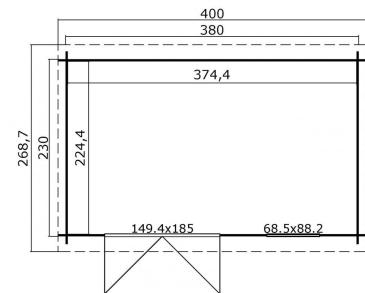

Blokhut Amira 380x230 Geïmpregneerd olijfgroen

Hoogte / Dikte	217 cm
Breedte	400 cm
Diepte / Lengte	269 cm
Artikelnummer	1009576

Specificaties

Materiaal soort	Vuren
Materiaal behandeling	Geïmpregneerd
Fundering buitenmaat (cm)	380,0x230,0
Buitenmaat overstek voor (cm)	20
Buitenmaat overstek links (cm)	10
Buitenmaat overstek achter (cm)	18,7
Buitenmaat overstek rechts (cm)	10
Type boeideel	1 plank
Type dakbedekking meegeleverd	Asfalt papier
Geadviseerde dakbedekking	EPDM folie
Hellingshoek dak (°)	6
Type regenwaterafvoer	Vrije afloop
Inclusief dakverankering	Ja
Inclusief vloer	Nee
Inclusief fundering	Nee

Binnenmaat hoogte (cm)	188.1
Binnenmaat vloeroppervlak (m2)	8.4
Dakbeschot	geschaafde plank tong en groef, 15 x 90(wb)mm
Kopmaat wandbalk (cm)	2,8x11,4
Onderdelen op maat gezaagd	-
Inclusief bevestigingsmateriaal	Ja
Klusniveau	Ervaren klusser
Aantal deuren	2
Deuropening (cm)	141,8x179,4
Type slot	Cilinderslot
Deurtype	Stompe deur
Openen deur	Buitenwaarts
Materiaalsoort van het raam	Glas
Dikte raam (mm)	4
Raamopening (cm)	58,5x78,2
Openen raam	Buitenwaarts
Raamtype	Enkel raam naar binnen openen
Decor	olijfgroen
Hoogte artikel (cm)	217
Breedte artikel (cm)	400
Diepte artikel (cm)	269
Artikelnummer	1009576
Hoogte verkoopeenheid VE=1 (cm)	43.5
Breedte verkoopeenheid VE=1 (cm)	112
Diepte verkoopeenheid VE=1 (cm)	442