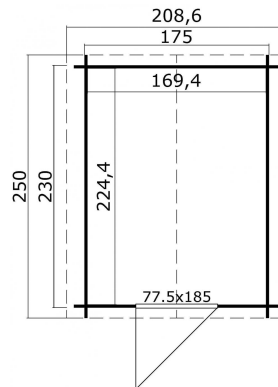

## Blokhut Jesse 175x230 Gespoten Platinum Grey-Wit

Hoogte / Dikte	234 cm
Breedte	209 cm
Diepte / Lengte	195 cm
Artikelnummer	1041171

### Specificaties

Materiaal soort	Vuren
Materiaalbehandeling	Gespoten
Fundering buitenmaat (cm)	175,0x230,0
Buitenmaat overstek voor (cm)	10
Buitenmaat overstek links (cm)	16.8
Buitenmaat overstek achter (cm)	10
Buitenmaat overstek rechts (cm)	16.8
Type windveer	1 plank
Type dakbedekking meegeleverd	Asfaltpapier
Geadviseerde dakbedekking	Shingles
Hellingshoek kleinere dakdeel	25
Hellingshoek grootste dakdeel	25
Type regenwaterafvoer	Vrije afloop
Inclusief dakverankering	Ja

Inclusief vloer	Nee
Inclusief fundering	Nee
Binnenmaat hoogte (cm)	193.8
Binnenmaat vloeroppervlak (m2)	3.8
Dakbeschot	geschaafde plank tong en groef, 15 x 90(wb)mm
Kopmaat wandbalk (cm)	2,8x11,4
Onderdelen op maat gezaagd	-
Inclusief bevestigingsmateriaal	Ja
Klusniveau	Ervaren klusser
Aantal deuren	1
Deuropening (cm)	70,2x179,3
Type slot	Cilinderslot
Deurtype	Stompe deur
Materiaalsoort van het raam	Glas
Dikte raam (mm)	-
Raamopening (cm)	-
Decor	Platinum Grey-Wit
Hoogte artikel (cm)	234
Breedte artikel (cm)	209
Diepte artikel (cm)	195
Artikelnummer	1041171
Hoogte verkoopeenheid VE=1 (cm)	46
Breedte verkoopeenheid VE=1 (cm)	118
Diepte verkoopeenheid VE=1 (cm)	266