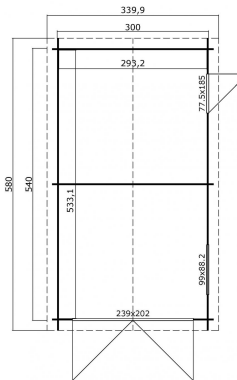

## Garage Dillon 540 gespoten Carbon Grey-Wit

Hoogte / Dikte	274 cm
Breedte	340 cm
Diepte / Lengte	580 cm
Artikelnummer	1009699

### Specificaties

Materiaal soort	Vuren
Materiaal behandeling	Gespoten
Fundering buitenmaat (cm)	300,0x540,0
Buitenmaat overstek voor (cm)	20
Buitenmaat overstek links (cm)	20
Buitenmaat overstek achter (cm)	20
Buitenmaat overstek rechts (cm)	20
Type windveer	1 plank
Type dakbedekking meegeleverd	Asfaltpapier
Geadviseerde dakbedekking	Shingles
Hellingshoek kleinere dakdeel	23
Hellingshoek grootste dakdeel	23
Type regenwaterafvoer	Vrije afloop
Inclusief dakverankering	Ja

Inclusief vloer	Nee
Inclusief fundering	Nee
Binnenmaat hoogte (cm)	210.9
Binnenmaat vloeroppervlak (m2)	15.6
Dakbeschot	geschaafde plank tong en groef, 15 x 90(wb)mm
Kopmaat wandbalk (cm)	3,4x11,4
Onderdelen op maat gezaagd	-
Inclusief bevestigingsmateriaal	Ja
Klusniveau	Ervaren klusser
Aantal deuren	1
Deuropening (cm)	70,2x179,3
Type slot	Cilinderslot
Deurtype	Stompe deur
Dikte raam (mm)	4
Raamopening (cm)	89,0x78,2
Materiaalsoort van het raam	Glas
Decor	Carbon Grey-Wit
Hoogte artikel (cm)	274
Breedte artikel (cm)	340
Diepte artikel (cm)	580
Artikelnummer	1009699
Hoogte verkoopenheid VE=1 (cm)	50
Breedte verkoopenheid VE=1 (cm)	112
Diepte verkoopenheid VE=1 (cm)	5800