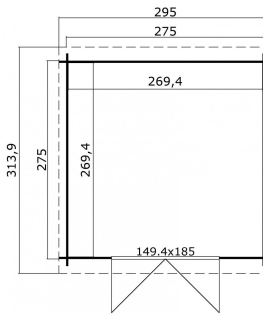

Blokhut Nadia 275x275 Geïmpregneerd olijfgroen

Hoogte / Dikte	217 cm
Breedte	295 cm
Diepte / Lengte	314 cm
Artikelnummer	1009592

Specificaties

Materiaalsoort	Vuren
Materiaalbehandeling	Geïmpregneerd
Fundering buitenmaat (cm)	275,0x275,0
Buitenmaat overstek voor (cm)	20
Buitenmaat overstek links (cm)	10
Buitenmaat overstek achter (cm)	18.9
Buitenmaat overstek rechts (cm)	10
Type boeideel	1 plank
Type dakbedekking meegeleverd	Asfaltpapier
Geadviseerde dakbedekking	EPDM folie
Hellingshoek dak (°)	5
Type regenwaterafvoer	Vrije afloop
Inclusief dakverankering	Ja
Inclusief vloer	Nee
Inclusief fundering	Nee

Binnenmaat hoogte (cm)	188.1
Binnenmaat vloeroppervlak (m2)	7.3
Dakbeschot	geschaafde plank tong en groef, 15 x 90(wb)mm
Kopmaat wandbalk (cm)	2,8x11,4
Onderdelen op maat gezaagd	-
Inclusief bevestigingsmateriaal	Ja
Klusniveau	Ervaren klusser
Aantal deuren	2
Deuropening (cm)	141,8x179,2
Type slot	Cilinderslot
Deurtype	Stompe deur
Openen deur	Buitenwaarts
Materiaalsoort van het raam	Glas
Dikte raam (mm)	-
Raamopening (cm)	-
Decor	olijfgroen
Hoogte artikel (cm)	217
Breedte artikel (cm)	295
Diepte artikel (cm)	314
Artikelnummer	1009592
Hoogte verkoopenheid VE=1 (cm)	46
Breedte verkoopenheid VE=1 (cm)	112
Diepte verkoopenheid VE=1 (cm)	330