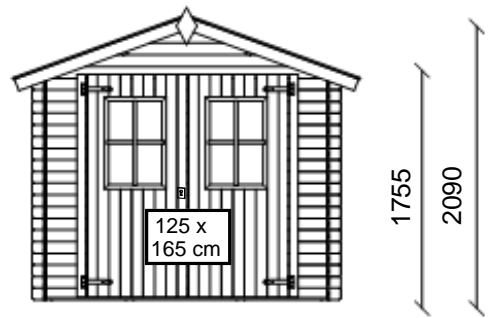

GARDIA

OVERKAPPINGEN EN TUINHUIZEN

	Art.N.	Ean.N.	3,6 m ²	7,41 m ³	5,70m ²								
G1221818203	5999553061970	3,6 m ²	7,41 m ³	5,70m ²	<table border="1"> <tr> <th>⊗ mm</th> <th>Ⓜ mm</th> <th>Ⓩ mm</th> <th>kg</th> </tr> <tr> <td>1130</td> <td>2400</td> <td>370</td> <td>268</td> </tr> </table>	⊗ mm	Ⓜ mm	Ⓩ mm	kg	1130	2400	370	268
⊗ mm	Ⓜ mm	Ⓩ mm	kg										
1130	2400	370	268										