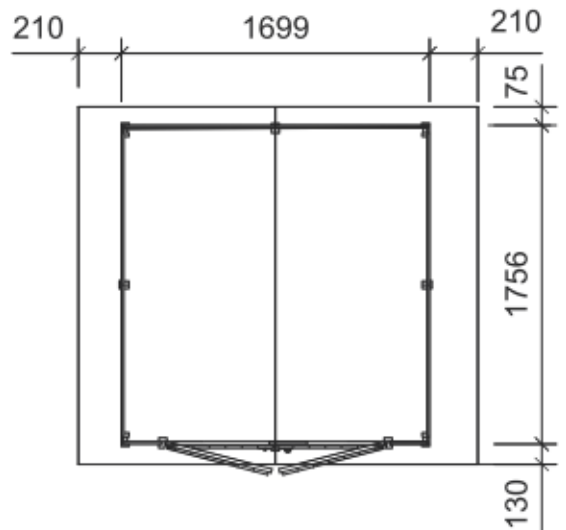

GARDIA

OVERKAPPINGEN EN TUINHUIZEN

						91ST/LKW 13X7 								
	Art. N.	Ean.N.												
	59651644	5999553064018	2,9 m ²	5,8 m ³	4,1m ²	<table border="1"> <tr> <th>X</th> <th>Y</th> <th>Z</th> <th>kg</th> </tr> <tr> <td>120cm</td> <td>200cm</td> <td>38 cm</td> <td>190</td> </tr> </table>	X	Y	Z	kg	120cm	200cm	38 cm	190
X	Y	Z	kg											
120cm	200cm	38 cm	190											