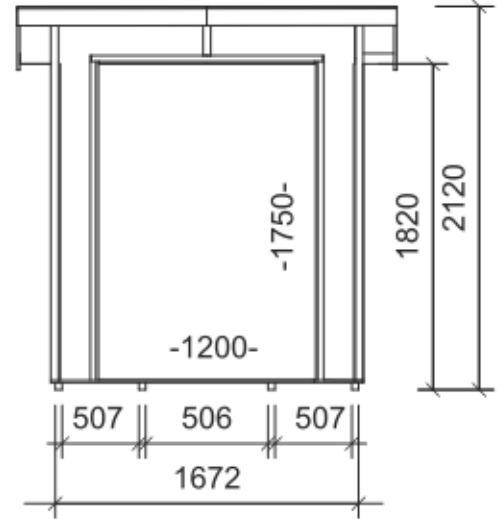

GARDIA

OVERKAPPINGEN EN TUINHUIZEN

						91ST/LKW 13X7 								
	Art. N.	Ean.N.												
	59651644	5999553064018	2,9 m ²	5,8 m ³	4,1m ²	<table border="1"> <tr> <th>X</th> <th>Y</th> <th>Z</th> <th>kg</th> </tr> <tr> <td>120cm</td> <td>200cm</td> <td>38 cm</td> <td>190</td> </tr> </table>	X	Y	Z	kg	120cm	200cm	38 cm	190
X	Y	Z	kg											
120cm	200cm	38 cm	190											