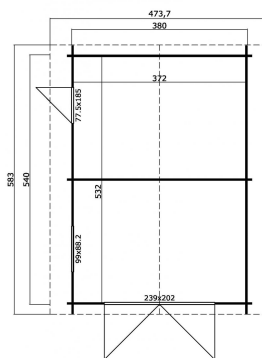

## Garage Yarik geïmpregneerd olijfgroen

|                 |         |
|-----------------|---------|
| Hoogte / Dikte  | 274 cm  |
| Breedte         | 473 cm  |
| Diepte / Lengte | 580 cm  |
| Artikelnummer   | 1009605 |

|                                 |   |
|---------------------------------|---|
| Hellingshoek grootste dakdeel   | 19  |
| Type regenwaterafvoer           | Vrije afloop                                  |
| Inclusief dakverankering        | Ja  |
| Inclusief vloer                 | Nee   |
| Inclusief fundering             | Nee   |
| Binnenmaat hoogte (cm)          | 193.8   |
| Binnenmaat vloeroppervlak (m2)  | 19.8  |
| Dakbeschot                      | geschaafde plank tong en groef, 15 x 90(wb)mm |
| Kopmaat wandbalk (cm)           | 4,0x11,4                                      |
| Onderdelen op maat gezaagd      | -   |
| Inclusief bevestigingsmateriaal | Ja  |
| Klusniveau                      | Ervaren klusser                               |
| Aantal deuren                   | 1   |
| Deuropening (cm)                | 70,2x179,3                                    |
| Type slot                       | Cilinderslot                                  |
| Deurtype                        | Stompe deur                                   |
| Dikte raam (mm)                 | 4   |
| Raamopening (cm)                | 89,0x78,2                                     |
| Materiaalsoort van het raam     | Glas  |
| Decor                           | olijfgroen                                    |
| Hoogte artikel (cm)             | 274   |
| Breedte artikel (cm)            | 473   |
| Diepte artikel (cm)             | 580   |
| Artikelnummer                   | 1009605                                       |
| Hoogte verkoopenheid VE=1 (cm)  | 61  |
| Breedte verkoopenheid VE=1 (cm) | 118   |
| Diepte verkoopenheid VE=1 (cm)  | 610   |