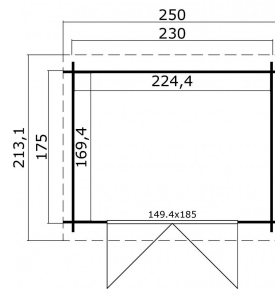

Blokhut Indi 230x175 Geïmpregneerd olijfgroen

Hoogte / Dikte	217 cm
Breedte	250 cm
Diepte / Lengte	213 cm
Artikelnummer	1009582

Specificaties

Materiaal soort	Vuren
Materiaal behandeling	Geïmpregneerd
Fundering buitenmaat (cm)	230,0x175,0
Buitenmaat overstek voor (cm)	20
Buitenmaat overstek links (cm)	10
Buitenmaat overstek achter (cm)	18.1
Buitenmaat overstek rechts (cm)	10
Type boeideel	1 plank
Type dakbedekking meegeleverd	Asfaltpapier
Geadviseerde dakbedekking	EPDM folie
Hellingshoek dak (°)	8
Type regenwaterafvoer	Vrije afloop
Inclusief dakverankering	Ja
Inclusief vloer	Nee
Inclusief fundering	Nee

Binnenmaat hoogte (cm)	188.1
Binnenmaat vloeroppervlak (m2)	3.8
Dakbeschot	geschaafde plank tong en groef, 15 x 90(wb)mm
Kopmaat wandbalk (cm)	2,8x11,4
Onderdelen op maat gezaagd	-
Inclusief bevestigingsmateriaal	Ja
Klusniveau	Ervaren klusser
Aantal deuren	2
Deuropening (cm)	141,8x179,4
Type slot	Cilinderslot
Deurtype	Stompe deur
Openen deur	Buitenwaarts
Materiaalsoort van het raam	Glas
Dikte raam (mm)	-
Raamopening (cm)	-
Decor	olijfgroen
Hoogte artikel (cm)	217
Breedte artikel (cm)	250
Diepte artikel (cm)	213
Artikelnummer	1009582
Hoogte verkoopeenheid VE=1 (cm)	37.5
Breedte verkoopeenheid VE=1 (cm)	112
Diepte verkoopeenheid VE=1 (cm)	264