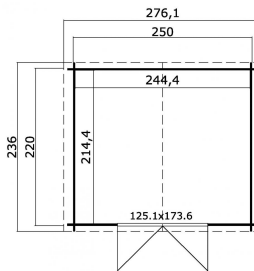

## Blokhut Talinn 250x220 Geïmpregneerd olijfgroen

Hoogte / Dikte	222 cm
Breedte	279 cm
Diepte / Lengte	236 cm
Artikelnummer	1010200

### Specificaties

Materiaal soort	Vuren
Materiaal behandeling	Geïmpregneerd
Fundering buitenmaat (cm)	250,0x220,0
Buitenmaat overstek voor (cm)	8
Buitenmaat overstek links (cm)	13
Buitenmaat overstek achter (cm)	8
Buitenmaat overstek rechts (cm)	16
Type windveer	1 plank
Type dakbedekking meegeleverd	Asfaltpapier
Geadviseerde dakbedekking	Shingles
Hellingshoek kleinere dakdeel	18
Hellingshoek grootste dakdeel	18
Type regenwaterafvoer	Vrije afloop
Inclusief dakverankering	Ja
Inclusief vloer	Nee

Inclusief fundering	Nee
Binnenmaat hoogte (cm)	182.4
Binnenmaat vloeroppervlak (m2)	5.2
Dakbeschot	geschaafde plank tong en groef, 15 x 90(wb)mm
Kopmaat wandbalk (cm)	2,8x11,4
Onderdelen op maat gezaagd	-
Inclusief bevestigingsmateriaal	Ja
Klusniveau	Ervaren klusser
Aantal deuren	2
Deuropening (cm)	117,5x168,0
Type slot	Cilinderslot
Deurtype	Stompe deur
Materiaalsoort van het raam	Glas
Dikte raam (mm)	-
Raamopening (cm)	-
Decor	olijfgroen
Hoogte artikel (cm)	222
Breedte artikel (cm)	279
Diepte artikel (cm)	236
Artikelnummer	1010200
Hoogte verkoopenheid VE=1 (cm)	44
Breedte verkoopenheid VE=1 (cm)	118
Diepte verkoopenheid VE=1 (cm)	270