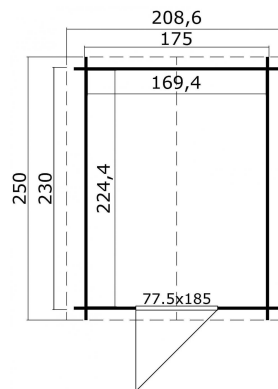

Blokhut Jesse 175x230 Geïmpregneerd olijfgroen

Hoogte / Dikte	234 cm
Breedte	209 cm
Diepte / Lengte	195 cm
Artikelnummer	1041170

Specificaties

Materiaal soort	Vuren
Materiaalbehandeling	Geïmpregneerd
Fundering buitenmaat (cm)	175,0x230,0
Buitenmaat overstek voor (cm)	10
Buitenmaat overstek links (cm)	16.8
Buitenmaat overstek achter (cm)	10
Buitenmaat overstek rechts (cm)	16.8
Type windveer	1 plank
Type dakbedekking meegeleverd	Asfaltpapier
Geadviseerde dakbedekking	Shingles
Hellingshoek kleinere dakdeel	25
Hellingshoek grootste dakdeel	25
Type regenwaterafvoer	Vrije afloop
Inclusief dakverankering	Ja

Inclusief vloer	Nee
Inclusief fundering	Nee
Binnenmaat hoogte (cm)	193.8
Binnenmaat vloeroppervlak (m2)	3.8
Dakbeschot	geschaafde plank tong en groef, 15 x 90(wb)mm
Kopmaat wandbalk (cm)	2,8x11,4
Onderdelen op maat gezaagd	-
Inclusief bevestigingsmateriaal	Ja
Klusniveau	Ervaren klusser
Aantal deuren	1
Deuropening (cm)	70,2x179,3
Type slot	Cilinderslot
Deurtype	Stompe deur
Materiaalsoort van het raam	Glas
Dikte raam (mm)	-
Raamopening (cm)	-
Decor	olijfgroen
Hoogte artikel (cm)	234
Breedte artikel (cm)	209
Diepte artikel (cm)	195
Artikelnummer	1041170
Hoogte verkoopeenheid VE=1 (cm)	46
Breedte verkoopeenheid VE=1 (cm)	118
Diepte verkoopeenheid VE=1 (cm)	266