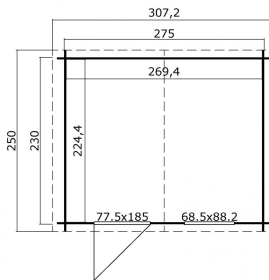

## Blokhut Nina 275x230 Geïmpregneerd olijfgroen

Hoogte / Dikte	234 cm
Breedte	307 cm
Diepte / Lengte	250 cm
Artikelnummer	1009586

### Specificaties

Materiaal soort	Vuren
Materiaal behandeling	Geïmpregneerd
Fundering buitenmaat (cm)	275,0x230,0
Buitenmaat overstek voor (cm)	10
Buitenmaat overstek links (cm)	16.1
Buitenmaat overstek achter (cm)	10
Buitenmaat overstek rechts (cm)	16.1
Type windveer	1 plank
Type dakbedekking meegeleverd	Asfaltpapier
Geadviseerde dakbedekking	Shingles
Hellingshoek kleinere dakdeel	16
Hellingshoek grootste dakdeel	16
Type regenwaterafvoer	Vrije afloop
Inclusief dakverankering	Ja
Inclusief vloer	Nee

Inclusief fundering	Nee
Binnenmaat hoogte (cm)	193,8
Binnenmaat vloeroppervlak (m2)	6
Dakbeschot	geschaafde plank tong en groef, 15 x 90(wb)mm
Kopmaat wandbalk (cm)	2,8x11,4
Onderdelen op maat gezaagd	-
Inclusief bevestigingsmateriaal	Ja
Klusniveau	Ervaren klusser
Aantal deuren	1
Deuropening (cm)	70,2x179,3
Type slot	Cilinderslot
Deurtype	Stompe deur
Materiaalsoort van het raam	Glas
Dikte raam (mm)	4
Raamopening (cm)	58,5x78,2
Decor	olijfgroen
Hoogte artikel (cm)	234
Breedte artikel (cm)	307
Diepte artikel (cm)	250
Artikelnummer	1009586
Hoogte verkoopenheid VE=1 (cm)	43
Breedte verkoopenheid VE=1 (cm)	112
Diepte verkoopenheid VE=1 (cm)	330