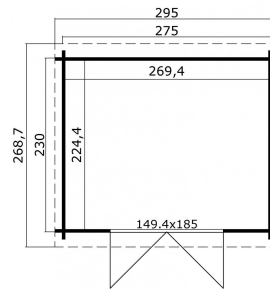

Blokhut Nadia 275x230 Geïmpregneerd olijfgroen

Hoogte / Dikte	217 cm
Breedte	295 cm
Diepte / Lengte	269 cm
Artikelnummer	1009591

Specificaties

Materiaal soort	Vuren
Materiaalbehandeling	Geïmpregneerd
Fundering buitenmaat (cm)	275,0x230,0
Buitenmaat overstek voor (cm)	20
Buitenmaat overstek links (cm)	10
Buitenmaat overstek achter (cm)	18.7
Buitenmaat overstek rechts (cm)	10
Type boeideel	1 plank
Type dakbedekking meegeleverd	Asfaltpapier
Geadviseerde dakbedekking	EPDM folie
Hellingshoek dak (°)	6
Type regenwaterafvoer	Vrije afloop
Inclusief dakverankering	Ja
Inclusief vloer	Nee
Inclusief fundering	Nee

Binnenmaat hoogte (cm)	188.1
Binnenmaat vloeroppervlak (m2)	6
Dakbeschot	geschaafde plank tong en groef, 15 x 90(wb)mm
Kopmaat wandbalk (cm)	2,8x11,4
Onderdelen op maat gezaagd	-
Inclusief bevestigingsmateriaal	Ja
Klusniveau	Ervaren klusser
Aantal deuren	2
Deuropening (cm)	141,8x179,3
Type slot	Cilinderslot
Deurtype	Stompe deur
Openen deur	Buitenwaarts
Materiaalsoort van het raam	Glas
Dikte raam (mm)	-
Raamopening (cm)	-
Decor	olijfgroen
Hoogte artikel (cm)	217
Breedte artikel (cm)	295
Diepte artikel (cm)	269
Artikelnummer	1009591
Hoogte verkoopeenheid VE=1 (cm)	41
Breedte verkoopeenheid VE=1 (cm)	118
Diepte verkoopeenheid VE=1 (cm)	330