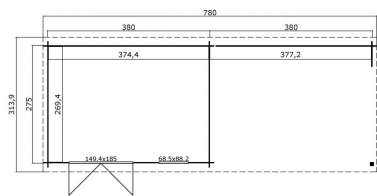

Blokhut met overkapping Aida 760x275 Gespoten Carbon Grey-Wit

Hoogte / Dikte	217 cm
Breedte	780 cm
Diepte / Lengte	315 cm
Artikelnummer	1009702

Specificaties

Materiaal soort	Vuren
Materiaal behandeling	Gespoten
Fundering buitenmaat (cm)	760,0x275,0
Buitenmaat overstek voor (cm)	20
Buitenmaat overstek links (cm)	10
Buitenmaat overstek achter (cm)	20
Buitenmaat overstek rechts (cm)	10
Type boeideel	1 plank
Type dakbedekking meegeleverd	Asfaltpapier
Geadviseerde dakbedekking	EPDM folie
Hellingshoek dak (°)	5
Type regenwaterafvoer	Vrije afloop
Inclusief dakverankering	Ja
Inclusief vloer	Nee
Inclusief fundering	Nee
Binnenmaat hoogte (cm)	188.1

Binnenmaat vloeroppervlak (m2)	10.1
Overkapte hoogte buiten (cm)	188.1
Overkapt vloeroppervlak buiten (m2)	10.3
Totaal vloeroppervlak (m2)	20.3
Kopmaat wandbalk (cm)	2,8x11,4
Robuustheid staander (cm)	9,0x9,0
Inclusief verstelbare staandersteunen	Ja
Onderdelen op maat gezaagd	-
Inclusief bevestigingsmateriaal	Ja
Klusniveau	Ervaren klusser
Aantal deuren	2
Deuropening (cm)	141,8x179,4
Type slot	Cilinderslot
Openen deur	Buitenwaarts
Deurtype	Stompe deur
Materiaalsoort van het raam	Glas
Dikte raam (mm)	4
Raamopening (cm)	58,5x78,2
Raamtype	Enkel raam naar binnen openen
Decor	Carbon Grey-Wit
Hoogte artikel (cm)	217
Breedte artikel (cm)	780
Diepte artikel (cm)	315
Artikelnummer	1009702
Hoogte verkoopenheid VE=1 (cm)	61
Breedte verkoopenheid VE=1 (cm)	112
Diepte verkoopenheid VE=1 (cm)	442