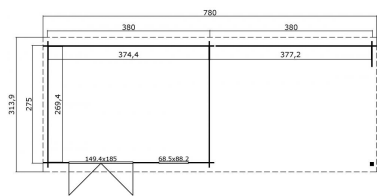

Blokhut met overkapping Aida 760x275 Onbehandeld vuren

Hoogte / Dikte	217 cm
Breedte	780 cm
Diepte / Lengte	315 cm
Artikelnummer	1009542

Specificaties

Materiaal soort	Vuren
Materiaalbehandeling	Onbehandeld
Fundering buitenmaat (cm)	760,0x275,0
Buitenmaat overstek voor (cm)	20
Buitenmaat overstek links (cm)	10
Buitenmaat overstek achter (cm)	20
Buitenmaat overstek rechts (cm)	10
Type boeideel	1 plank
Type dakbedekking meegeleverd	Asfaltpapier
Geadviseerde dakbedekking	EPDM folie
Hellingshoek dak (°)	5
Type regenwaterafvoer	Vrije afloop
Inclusief dakverankering	Ja
Inclusief vloer	Nee
Inclusief fundering	Nee
Binnenmaat hoogte (cm)	188,1

Binnenmaat vloeroppervlak (m2)	10.1
Overkapte hoogte buiten (cm)	188.1
Overkapt vloeroppervlak buiten (m2)	10.3
Totaal vloeroppervlak (m2)	20.3
Kopmaat wandbalk (cm)	2,8x11,4
Robuustheid staander (cm)	9,0x9,0
Inclusief verstelbare staandersteunen	Ja
Onderdelen op maat gezaagd	-
Inclusief bevestigingsmateriaal	Ja
Klusniveau	Ervaren klusser
Aantal deuren	2
Deuropening (cm)	141,8x179,4
Type slot	Cilinderslot
Openen deur	Buitenwaarts
Deurtype	Stompe deur
Materiaalsoort van het raam	Glas
Dikte raam (mm)	4
Raamopening (cm)	58,5x78,2
Raamtype	Enkel raam naar binnen openen
Decor	vuren
Hoogte artikel (cm)	217
Breedte artikel (cm)	780
Diepte artikel (cm)	315
Artikelnummer	1009542
Hoogte verkoopenheid VE=1 (cm)	61
Breedte verkoopenheid VE=1 (cm)	112
Diepte verkoopenheid VE=1 (cm)	442