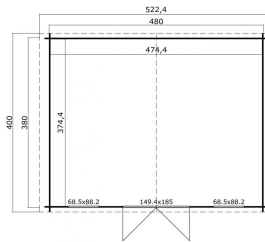

## Blokhut Udo 480x380 Onbehandeld vuren

Hoogte / Dikte	257 cm
Breedte	522 cm
Diepte / Lengte	400 cm
Artikelnummer	1009536

### Specificaties

Materiaal soort	Vuren
Materiaal behandeling	Onbehandeld
Fundering buitenmaat (cm)	480,0x380,0
Buitenmaat overstek voor (cm)	10
Buitenmaat overstek links (cm)	21.2
Buitenmaat overstek achter (cm)	10
Buitenmaat overstek rechts (cm)	21.2
Type windveer	1 plank
Type dakbedekking meegeleverd	Asfaltpapier
Geadviseerde dakbedekking	Shingles
Hellingshoek kleinere dakdeel	15
Hellingshoek grootste dakdeel	15
Type regenwaterafvoer	Vrije afloop
Inclusief dakverankering	Ja
Inclusief vloer	Nee
Inclusief fundering	Nee

Binnenmaat hoogte (cm)	193.8
Binnenmaat vloeroppervlak (m2)	17.8
Dakbeschot	geschaafde plank tong en groef, 15 x 90(wb)mm
Kopmaat wandbalk (cm)	2,8x11,4
Onderdelen op maat gezaagd	-
Inclusief bevestigingsmateriaal	Ja
Klusniveau	Ervaren klusser
Aantal deuren	2
Deuropening (cm)	141,8x179,4
Type slot	Cilinderslot
Deurtype	Stompe deur
Materiaalsoort van het raam	Glas
Dikte raam (mm)	4
Raamopening (cm)	58,5x78,2
Decor	vuren
Hoogte artikel (cm)	257
Breedte artikel (cm)	522
Diepte artikel (cm)	400
Artikelnummer	1009536
Hoogte verkoopenheid VE=1 (cm)	52
Breedte verkoopenheid VE=1 (cm)	112
Diepte verkoopenheid VE=1 (cm)	540