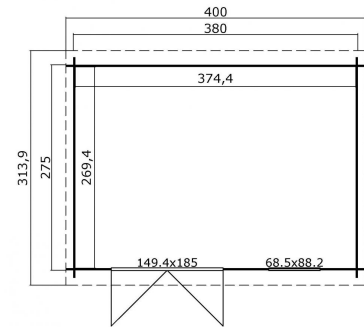

Blokhut Amira 380x275 Geïmpregneerd olijfgroen

Hoogte / Dikte	217 cm
Breedte	400 cm
Diepte / Lengte	314 cm
Artikelnummer	1009577

Specificaties

Materiaalsoort	Vuren
Materiaalbehandeling	Geïmpregneerd
Fundering buitenmaat (cm)	380,0x275,0
Buitenmaat overstek voor (cm)	20
Buitenmaat overstek links (cm)	10
Buitenmaat overstek achter (cm)	18.9
Buitenmaat overstek rechts (cm)	10
Type boeideel	1 plank
Type dakbedekking meegeleverd	Asfaltpapier
Geadviseerde dakbedekking	EPDM folie
Hellingshoek dak (°)	6
Type regenwaterafvoer	Vrije afloop
Inclusief dakverankering	Ja
Inclusief vloer	Nee

Inclusief fundering	Nee
Binnenmaat hoogte (cm)	188.1
Binnenmaat vloeroppervlak (m2)	10.1
Dakbeschot	geschaafde plank tong en groef, 15 x 90(wb)mm
Kopmaat wandbalk (cm)	2,8x11,4
Onderdelen op maat gezaagd	-
Inclusief bevestigingsmateriaal	Ja
Klusniveau	Ervaren klusser
Aantal deuren	2
Deuropening (cm)	141,8x179,2
Type slot	Cilinderslot
Deurtype	Stompe deur
Openen deur	Buitenwaarts
Materiaalsoort van het raam	Glas
Dikte raam (mm)	4
Raamopening (cm)	58,5x78,2
Openen raam	Buitenwaarts
Raamtype	Enkel raam naar binnen openen
Decor	olijfgroen
Hoogte artikel (cm)	217
Breedte artikel (cm)	400
Diepte artikel (cm)	314
Artikelnummer	1009577
Hoogte verkoopenheid VE=1 (cm)	43.5
Breedte verkoopenheid VE=1 (cm)	118
Diepte verkoopenheid VE=1 (cm)	440