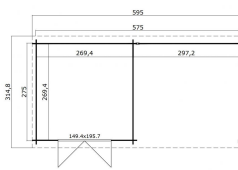

Blokhut met overkapping Fraya 575x275 Gespoten Platinum Grey-Wit

Hoogte / Dikte	285 cm
Breedte	595 cm
Diepte / Lengte	332 cm
Artikelnummer	1022518

Specificaties

Materiaalsoort	Vuren
Materiaalbehandeling	Gespoten
Fundering buitenmaat (cm)	575,0x275,0
Buitenmaat overstek voor (cm)	19
Buitenmaat overstek links (cm)	11
Buitenmaat overstek achter (cm)	19
Buitenmaat overstek rechts (cm)	11
Type windveer	1 plank
Type dakbedekking meegeleverd	Asfaltpapier
Geadviseerde dakbedekking	Shingles
Hellingshoek kleinere dakdeel	29
Hellingshoek grootste dakdeel	29
Type regenwaterafvoer	Vrije afloop
Inclusief dakverankering	Ja
Inclusief vloer	Nee
Inclusief fundering	Nee

Binnenmaat hoogte (cm)	210.9
Binnenmaat vloeroppervlak (m2)	7.3
Overkapte hoogte buiten (cm)	210.9
Overkapt vloeroppervlak buiten (m2)	8
Totaal vloeroppervlak (m2)	15.3
Dakbeschot	geschaafde plank tong en groef, 15 x 90(wb)mm
Kopmaat wandbalk (cm)	2,8x11,4
Robuustheid staander (cm)	9,0x9,0
Inclusief verstelbare staandersteunen	Ja
Onderdelen op maat gezaagd	true
Inclusief bevestigingsmateriaal	Ja
Klusniveau	Ervaren klusser
Aantal deuren	2
Deuropening (cm)	139,4x187,5
Type slot	Cilinderslot
Deurtype	Stompe deur
Materiaalsoort van het raam	Glas
Dikte raam (mm)	-
Raamopening (cm)	-
Decor	Platinum Grey-Wit
Hoogte artikel (cm)	285
Breedte artikel (cm)	595
Diepte artikel (cm)	332
Artikelnummer	1022518
Hoogte verkoopenheid VE=1 (cm)	63
Breedte verkoopenheid VE=1 (cm)	118
Diepte verkoopenheid VE=1 (cm)	440