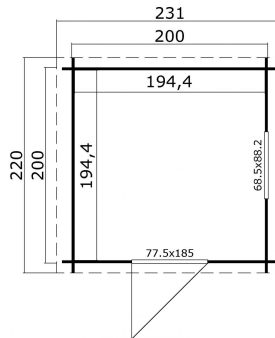

## Blokhut Wels 200x200 Gespoten Carbon Grey-Wit

Hoogte / Dikte	234 cm
Breedte	231 cm
Diepte / Lengte	220 cm
Artikelnummer	1011908

### Specificaties

Materiaalsoort	Vuren
Materiaalbehandeling	Gespoten
Fundering buitenmaat (cm)	200,0x200,0
Buitenmaat overstek voor (cm)	10
Buitenmaat overstek links (cm)	15.5
Buitenmaat overstek achter (cm)	10
Buitenmaat overstek rechts (cm)	15.5
Type windveer	1 plank
Type dakbedekking meegeleverd	Geen
Geadviseerde dakbedekking	Shingles
Hellingshoek kleinere dakdeel	23
Hellingshoek grootste dakdeel	23
Type regenwaterafvoer	Vrije afloop
Inclusief dakverankering	Ja

Inclusief vloer	Ja
Inclusief fundering	Ja
Binnenmaat hoogte (cm)	193.8
Binnenmaat vloeroppervlak (m2)	3.8
Dakbeschot	geschaafde plank tong en groef, 15 x 90(wb)mm
Kopmaat wandbalk (cm)	2,8x11,4
Onderdelen op maat gezaagd	-
Inclusief bevestigingsmateriaal	Ja
Klusniveau	Ervaren klusser
Aantal deuren	1
Deuropening (cm)	70,0x179,3
Type slot	Cilinderslot
Deurtype	Enkele deur
Materiaalsoort van het raam	Glas
Dikte raam (mm)	4
Raamopening (cm)	58,5x78,2
Decor	Carbon Grey-Wit
Hoogte artikel (cm)	234
Breedte artikel (cm)	231
Diepte artikel (cm)	220
Artikelnummer	1011908
Hoogte verkoopeenheid VE=1 (cm)	47.5
Breedte verkoopeenheid VE=1 (cm)	118
Diepte verkoopeenheid VE=1 (cm)	240