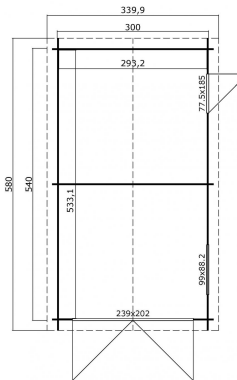

Garage Dillon 540 onbehandeld vuren

Hoogte / Dikte	274 cm
Breedte	340 cm
Diepte / Lengte	580 cm
Artikelnummer	1009539

Specificaties

Materiaal soort	Vuren
Materiaal behandeling	Onbehandeld
Fundering buitenmaat (cm)	300,0x540,0
Buitenmaat overstek voor (cm)	20
Buitenmaat overstek links (cm)	20
Buitenmaat overstek achter (cm)	20
Buitenmaat overstek rechts (cm)	20
Type windveer	1 plank
Type dakbedekking meegeleverd	Asfaltpapier
Geadviseerde dakbedekking	Shingles
Hellingshoek kleinere dakdeel	23
Hellingshoek grootste dakdeel	23
Type regenwaterafvoer	Vrije afloop
Inclusief dakverankering	Ja

Inclusief vloer	Nee
Inclusief fundering	Nee
Binnenmaat hoogte (cm)	210.9
Binnenmaat vloeroppervlak (m2)	15.6
Dakbeschot	geschaafde plank tong en groef, 15 x 90(wb)mm
Kopmaat wandbalk (cm)	3,4x11,4
Onderdelen op maat gezaagd	-
Inclusief bevestigingsmateriaal	Ja
Klusniveau	Ervaren klusser
Aantal deuren	1
Deuropening (cm)	70,2x179,3
Type slot	Cilinderslot
Deurtype	Stompe deur
Dikte raam (mm)	4
Raamopening (cm)	89,0x78,2
Materiaalsoort van het raam	Glas
Decor	vuren
Hoogte artikel (cm)	274
Breedte artikel (cm)	340
Diepte artikel (cm)	580
Artikelnummer	1009539
Hoogte verkoopenheid VE=1 (cm)	50
Breedte verkoopenheid VE=1 (cm)	112
Diepte verkoopenheid VE=1 (cm)	5800