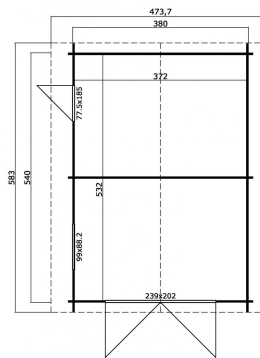

## Garage Yarik geïmpregneerd olijfgroen

Hoogte / Dikte	274 cm
Breedte	473 cm
Diepte / Lengte	580 cm
Artikelnummer	1009605

### Specificaties

Materiaal soort	Vuren
Materiaalbehandeling	Geïmpregneerd
Fundering buitenmaat (cm)	380,0x540,0
Buitenmaat overstek voor (cm)	20
Buitenmaat overstek links (cm)	46.8
Buitenmaat overstek achter (cm)	20
Buitenmaat overstek rechts (cm)	46.8
Type windveer	2 planken
Type dakbedekking meegeleverd	Asfaltpapier
Geadviseerde dakbedekking	Shingles
Hellingshoek kleinere dakdeel	19
Hellingshoek grootste dakdeel	19
Type regenwaterafvoer	Vrije afloop
Inclusief dakverankering	Ja

Inclusief vloer	Nee
Inclusief fundering	Nee
Binnenmaat hoogte (cm)	193.8
Binnenmaat vloeroppervlak (m2)	19.8
Dakbeschot	geschaafde plank tong en groef, 15 x 90(wb)mm
Kopmaat wandbalk (cm)	4,0x11,4
Onderdelen op maat gezaagd	-
Inclusief bevestigingsmateriaal	Ja
Klusniveau	Ervaren klusser
Aantal deuren	1
Deuropening (cm)	70,2x179,3
Type slot	Cilinderslot
Deurtype	Stompe deur
Dikte raam (mm)	4
Raamopening (cm)	89,0x78,2
Materiaalsoort van het raam	Glas
Decor	olijfgroen
Hoogte artikel (cm)	274
Breedte artikel (cm)	473
Diepte artikel (cm)	580
Artikelnummer	1009605
Hoogte verkoopeenheid VE=1 (cm)	61
Breedte verkoopeenheid VE=1 (cm)	118
Diepte verkoopeenheid VE=1 (cm)	610