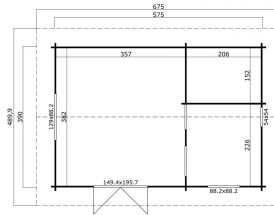

Blokhut Caroline 575x390 Onbehandeld vuren

Hoogte / Dikte	331 cm
Breedte	681 cm
Diepte / Lengte	490 cm
Artikelnummer	1010185

Specificaties

Materiaalsoort	Vuren
Materiaalbehandeling	Onbehandeld
Fundering buitenmaat (cm)	575,0x390,0
Buitenmaat overstek voor (cm)	50
Buitenmaat overstek links (cm)	53
Buitenmaat overstek achter (cm)	50
Buitenmaat overstek rechts (cm)	53
Type windveer	2 planken
Type dakbedekking meegeleverd	Geen
Geadviseerde dakbedekking	Shingles
Hellingshoek kleinere dakdeel	27
Hellingshoek grootste dakdeel	27
Type regenwaterafvoer	Vrije afloop
Inclusief dakverankering	Ja
Inclusief vloer	Ja
Inclusief fundering	Nee

Binnenmaat hoogte (cm)	233.7
Binnenmaat vloeroppervlak (m2)	21.7
Dakbeschot	geschaafde plank tong en groef, 15 x 90(wb)mm
Kopmaat wandbalk (cm)	4,0x11,4
Onderdelen op maat gezaagd	-
Inclusief bevestigingsmateriaal	Ja
Klusniveau	Ervaren klusser
Aantal deuren	1
Deuropening (cm)	73,5x181,8
Type slot	Cilinderslot
Deurtype	Stompe deur
Materiaalsoort van het raam	Glas
Dikte raam (mm)	4
Raamopening (cm)	119,0x78,2
Decor	vuren
Hoogte artikel (cm)	331
Breedte artikel (cm)	681
Diepte artikel (cm)	490
Artikelnummer	1010185
Hoogte verkoopenheid VE=1 (cm)	85
Breedte verkoopenheid VE=1 (cm)	112
Diepte verkoopenheid VE=1 (cm)	500