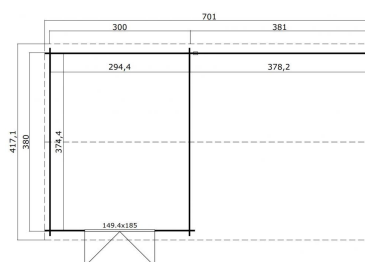

Blokhut met overkapping Octavio 680x380 Gespoten Platinum Grey-Wit

Hoogte / Dikte	274 cm
Breedte	700 cm
Diepte / Lengte	438 cm
Artikelnummer	1009661

Specificaties

Materiaal soort	Vuren
Materiaalbehandeling	Gespoten
Fundering buitenmaat (cm)	680,0x380,0
Buitenmaat overstek voor (cm)	18
Buitenmaat overstek links (cm)	11
Buitenmaat overstek achter (cm)	18
Buitenmaat overstek rechts (cm)	11
Type windveer	1 plank
Type dakbedekking meegeleverd	Asfaltpapier
Geadviseerde dakbedekking	Shingles
Hellingshoek kleinere dakdeel	19
Hellingshoek grootste dakdeel	19
Type regenwaterafvoer	Vrije afloop
Inclusief dakverankering	Ja
Inclusief vloer	Nee

Inclusief fundering	Nee
Binnenmaat hoogte (cm)	210.9
Binnenmaat vloeroppervlak (m2)	11
Overkapte hoogte buiten (cm)	210.9
Overkapt vloeroppervlak buiten (m2)	14.1
Totaal vloeroppervlak (m2)	25.2
Dakbeschot	geschaafde plank tong en groef, 15 x 90(wb)mm
Kopmaat wandbalk (cm)	2,8x11,4
Robuustheid staander (cm)	12,0x12,0
Inclusief verstelbare staandersteunen	Ja
Onderdelen op maat gezaagd	true
Inclusief bevestigingsmateriaal	Ja
Klusniveau	Ervaren klusser
Aantal deuren	2
Deuropening (cm)	141,8x179,4
Type slot	Cilinderslot
Deurtype	Stompe deur
Materiaalsoort van het raam	Glas
Dikte raam (mm)	-
Raamopening (cm)	-
Decor	Platinum Grey-Wit
Hoogte artikel (cm)	274
Breedte artikel (cm)	700
Diepte artikel (cm)	438
Artikelnummer	1009661
Hoogte verkoopeenheid VE=1 (cm)	61
Breedte verkoopeenheid VE=1 (cm)	112
Diepte verkoopeenheid VE=1 (cm)	442