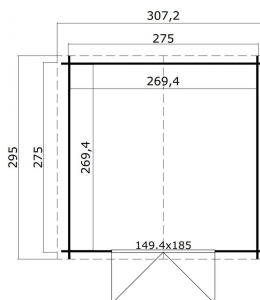

Blokhut Norah 275x275 Gespoten Carbon Grey-Wit

Hoogte / Dikte	234 cm
Breedte	307 cm
Diepte / Lengte	295 cm
Artikelnummer	1009685

Specificaties

Materiaal soort	Vuren
Materiaalbehandeling	Gespoten
Fundering buitenmaat (cm)	275,0x275,0
Buitenmaat overstek voor (cm)	10
Buitenmaat overstek links (cm)	16.1
Buitenmaat overstek achter (cm)	10
Buitenmaat overstek rechts (cm)	16.1
Type windveer	1 plank
Type dakbedekking meegeleverd	Asfaltpapier
Geadviseerde dakbedekking	Shingles
Hellingshoek kleinere dakdeel	16
Hellingshoek grootste dakdeel	16
Type regenwaterafvoer	Vrije afloop
Inclusief dakverankering	Ja
Inclusief vloer	Nee

Inclusief fundering	Nee
Binnenmaat hoogte (cm)	193.8
Binnenmaat vloeroppervlak (m2)	7.3
Dakbeschot	geschaafde plank tong en groef, 15 x 90(wb)mm
Kopmaat wandbalk (cm)	2,8x11,4
Onderdelen op maat gezaagd	-
Inclusief bevestigingsmateriaal	Ja
Klusniveau	Ervaren klusser
Aantal deuren	2
Deuropening (cm)	141,8x179,4
Type slot	Cilinderslot
Deurtype	Stompe deur
Materiaalsoort van het raam	Glas
Dikte raam (mm)	-
Raamopening (cm)	-
Decor	Carbon Grey-Wit
Hoogte artikel (cm)	234
Breedte artikel (cm)	307
Diepte artikel (cm)	295
Artikelnummer	1009685
Hoogte verkoopenheid VE=1 (cm)	45.5
Breedte verkoopenheid VE=1 (cm)	112
Diepte verkoopenheid VE=1 (cm)	330