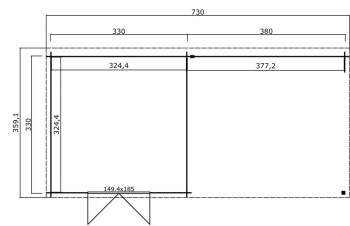

## Blokhut met overkapping Olenka 710x330 Geïmpregneerd olijfgroen

Hoogte / Dikte	228 cm
Breedte	730 cm
Diepte / Lengte	359 cm
Artikelnummer	1022565

### Specificaties

Materiaal soort	Vuren
Materiaalbehandeling	Geïmpregneerd
Fundering buitenmaat (cm)	710,0x330,0
Buitenmaat overstek voor (cm)	10
Buitenmaat overstek links (cm)	10
Buitenmaat overstek achter (cm)	19
Buitenmaat overstek rechts (cm)	10
Type boeideel	1 plank
Type dakbedekking meegeleverd	Asfaltpapier
Geadviseerde dakbedekking	EPDM folie
Hellingshoek dak (°)	4
Type regenwaterafvoer	Vrije afloop
Inclusief dakverankering	Ja
Inclusief vloer	Nee
Inclusief fundering	Nee
Binnenmaat hoogte (cm)	199.5

Binnenmaat vloeroppervlak (m2)	10.5
Overkapte hoogte buiten (cm)	199.5
Overkapt vloeroppervlak buiten (m2)	12.2
Totaal vloeroppervlak (m2)	22.9
Kopmaat wandbalk (cm)	2,8x11,4
Robuustheid staander (cm)	9,0x9,0
Inclusief verstelbare staandersteunen	Ja
Onderdelen op maat gezaagd	-
Inclusief bevestigingsmateriaal	Ja
Klusniveau	Ervaren klusser
Aantal deuren	2
Deuropening (cm)	148,8x187,5
Type slot	Cilinderslot
Openen deur	Buitenwaarts
Deurtype	Stompe deur
Materiaalsoort van het raam	Glas
Dikte raam (mm)	-
Raamopening (cm)	-
Decor	olijfgroen
Hoogte artikel (cm)	228
Breedte artikel (cm)	730
Diepte artikel (cm)	359
Artikelnummer	1022565
Hoogte verkoopenheid VE=1 (cm)	60
Breedte verkoopenheid VE=1 (cm)	118
Diepte verkoopenheid VE=1 (cm)	440