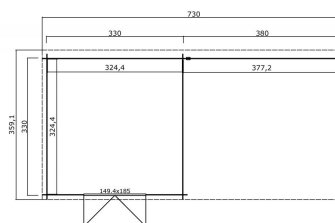

Blokhut met overkapping Olenka 710x330 Gespoten Carbon Grey-Wit

Hoogte / Dikte	228 cm
Breedte	730 cm
Diepte / Lengte	359 cm
Artikelnummer	1022567

Specificaties

Materiaal soort	Vuren
Materiaalbehandeling	Gespoten
Fundering buitenmaat (cm)	710,0x330,0
Buitenmaat overstek voor (cm)	10
Buitenmaat overstek links (cm)	10
Buitenmaat overstek achter (cm)	19
Buitenmaat overstek rechts (cm)	10
Type boeideel	1 plank
Type dakbedekking meegeleverd	Asfaltpapier
Geadviseerde dakbedekking	EPDM folie
Hellingshoek dak (°)	4
Type regenwaterafvoer	Vrije afloop
Inclusief dakverankering	Ja
Inclusief vloer	Nee
Inclusief fundering	Nee
Binnenmaat hoogte (cm)	199.5

Binnenmaat vloeroppervlak (m2)	10.5
Overkapte hoogte buiten (cm)	199.5
Overkapt vloeroppervlak buiten (m2)	12.2
Totaal vloeroppervlak (m2)	22.9
Kopmaat wandbalk (cm)	2,8x11,4
Robuustheid staander (cm)	9,0x9,0
Inclusief verstelbare staandersteunen	Ja
Onderdelen op maat gezaagd	-
Inclusief bevestigingsmateriaal	Ja
Klusniveau	Ervaren klusser
Aantal deuren	2
Deuropening (cm)	148,8x187,5
Type slot	Cilinderslot
Openen deur	Buitenwaarts
Deurtype	Stompe deur
Materiaalsoort van het raam	Glas
Dikte raam (mm)	-
Raamopening (cm)	-
Decor	Carbon Grey-Wit
Hoogte artikel (cm)	228
Breedte artikel (cm)	730
Diepte artikel (cm)	359
Artikelnummer	1022567
Hoogte verkoopeenheid VE=1 (cm)	60
Breedte verkoopeenheid VE=1 (cm)	118
Diepte verkoopeenheid VE=1 (cm)	440