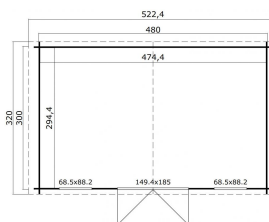

Blokhut Udo 480x300 Gespoten Carbon Grey-Wit

Hoogte / Dikte	257 cm
Breedte	522 cm
Diepte / Lengte	320 cm
Artikelnummer	1009695

Specificaties

Materiaalsoort	Vuren
Materiaalbehandeling	Gespoten
Fundering buitenmaat (cm)	480,0x300,0
Buitenmaat overstek voor (cm)	10
Buitenmaat overstek links (cm)	21.2
Buitenmaat overstek achter (cm)	10
Buitenmaat overstek rechts (cm)	21.2
Type windveer	1 plank
Type dakbedekking meegeleverd	Asfaltpapier
Geadviseerde dakbedekking	Shingles
Hellingshoek kleinere dakdeel	15
Hellingshoek grootste dakdeel	15
Type regenwaterafvoer	Vrije afloop
Inclusief dakverankering	Ja
Inclusief vloer	Nee
Inclusief fundering	Nee

Binnenmaat hoogte (cm)	193.8
Binnenmaat vloeroppervlak (m2)	14
Dakbeschot	geschaafde plank tong en groef, 15 x 90(wb)mm
Kopmaat wandbalk (cm)	2,8x11,4
Onderdelen op maat gezaagd	-
Inclusief bevestigingsmateriaal	Ja
Klusniveau	Ervaren klusser
Aantal deuren	2
Deuropening (cm)	141,8x179,4
Type slot	Cilinderslot
Deurtype	Stompe deur
Materiaalsoort van het raam	Glas
Dikte raam (mm)	4
Raamopening (cm)	58,5x78,2
Decor	Carbon Grey-Wit
Hoogte artikel (cm)	257
Breedte artikel (cm)	522
Diepte artikel (cm)	320
Artikelnummer	1009695
Hoogte verkoopenheid VE=1 (cm)	50
Breedte verkoopenheid VE=1 (cm)	112
Diepte verkoopenheid VE=1 (cm)	540