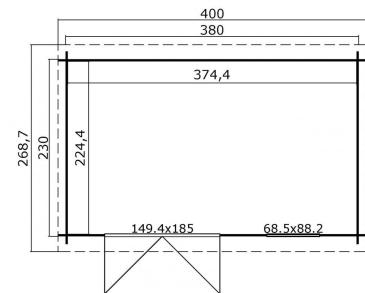

## Blokhut Amira 380x230 Gespoten Platinum Grey-Wit

Hoogte / Dikte	217 cm
Breedte	400 cm
Diepte / Lengte	269 cm
Artikelnummer	1009640

### Specificaties

Materiaalsoort	Vuren
Materiaalbehandeling	Gespoten
Fundering buitenmaat (cm)	380,0x230,0
Buitenmaat overstek voor (cm)	20
Buitenmaat overstek links (cm)	10
Buitenmaat overstek achter (cm)	18,7
Buitenmaat overstek rechts (cm)	10
Type boeideel	1 plank
Type dakbedekking meegeleverd	Asfaltpapier
Geadviseerde dakbedekking	EPDM folie
Hellingshoek dak (°)	6
Type regenwaterafvoer	Vrije afloop
Inclusief dakverankering	Ja
Inclusief vloer	Nee
Inclusief fundering	Nee

Binnenmaat hoogte (cm)	188.1
Binnenmaat vloeroppervlak (m2)	8.4
Dakbeschot	geschaafde plank tong en groef, 15 x 90(wb)mm
Kopmaat wandbalk (cm)	2,8x11,4
Onderdelen op maat gezaagd	-
Inclusief bevestigingsmateriaal	Ja
Klusniveau	Ervaren klusser
Aantal deuren	2
Deuropening (cm)	141,8x179,4
Type slot	Cilinderslot
Deurtype	Stompe deur
Openen deur	Buitenwaarts
Materiaalsoort van het raam	Glas
Dikte raam (mm)	4
Raamopening (cm)	58,5x78,2
Openen raam	Buitenwaarts
Raamtype	Enkel raam naar binnen openen
Decor	Platinum Grey-Wit
Hoogte artikel (cm)	217
Breedte artikel (cm)	400
Diepte artikel (cm)	269
Artikelnummer	1009640
Hoogte verkoopeenheid VE=1 (cm)	43.5
Breedte verkoopeenheid VE=1 (cm)	112
Diepte verkoopeenheid VE=1 (cm)	442