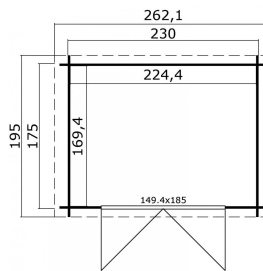

Blokhut Ingo 230x175 Gespoten Carbon Grey-Wit

Hoogte / Dikte	222 cm
Breedte	262 cm
Diepte / Lengte	195 cm
Artikelnummer	1009675

Specificaties

Materiaal soort	Vuren
Materiaalbehandeling	Gespoten
Fundering buitenmaat (cm)	230,0x175,0
Buitenmaat overstek voor (cm)	10
Buitenmaat overstek links (cm)	16
Buitenmaat overstek achter (cm)	10
Buitenmaat overstek rechts (cm)	16
Type windveer	1 plank
Type dakbedekking meegeleverd	Asfaltpapier
Geadviseerde dakbedekking	Shingles
Hellingshoek kleinere dakdeel	14
Hellingshoek grootste dakdeel	14
Type regenwaterafvoer	Vrije afloop
Inclusief dakverankering	Ja
Inclusief vloer	Nee

Inclusief fundering	Nee
Binnenmaat hoogte (cm)	193.8
Binnenmaat vloeroppervlak (m2)	3.8
Dakbeschot	geschaafde plank tong en groef, 15 x 90(wb)mm
Kopmaat wandbalk (cm)	2,8x11,4
Onderdelen op maat gezaagd	-
Inclusief bevestigingsmateriaal	Ja
Klusniveau	Ervaren klusser
Aantal deuren	2
Deuropening (cm)	141,8x179,4
Type slot	Cilinderslot
Deurtype	Stompe deur
Materiaalsoort van het raam	Glas
Dikte raam (mm)	-
Raamopening (cm)	-
Decor	Carbon Grey-Wit
Hoogte artikel (cm)	222
Breedte artikel (cm)	262
Diepte artikel (cm)	195
Artikelnummer	1009675
Hoogte verkoopenheid VE=1 (cm)	42.5
Breedte verkoopenheid VE=1 (cm)	112
Diepte verkoopenheid VE=1 (cm)	265