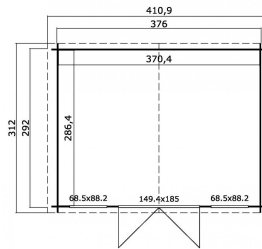

Blokhut Dallas 376x292 Gespoten Platinum Grey-Wit

| | |
|-----------------|---------|
| Hoogte / Dikte | 234 cm |
| Breedte | 410 cm |
| Diepte / Lengte | 312 cm |
| Artikelnummer | 1010330 |

Specificaties

| | |
|---------------------------------|--------------|
| Materiaalsoort | Vuren |
| Materiaalbehandeling | Gespoten |
| Fundering buitenmaat (cm) | 376,0x292,0 |
| Buitenmaat overstek voor (cm) | 10 |
| Buitenmaat overstek links (cm) | 17.4 |
| Buitenmaat overstek achter (cm) | 10 |
| Buitenmaat overstek rechts (cm) | 17.4 |
| Type windveer | 1 plank |
| Type dakbedekking meegeleverd | Asfaltpapier |
| Geadviseerde dakbedekking | Shingles |
| Hellingshoek kleinere dakdeel | 12 |
| Hellingshoek grootste dakdeel | 12 |
| Type regenwaterafvoer | Vrije afloop |
| Inclusief dakverankering | Ja |
| Inclusief vloer | Nee |
| Inclusief fundering | Nee |

| | |
|---------------------------------|---|
| Binnenmaat hoogte (cm) | 193.8 |
| Binnenmaat vloeroppervlak (m2) | 10.6 |
| Dakbeschot | geschaafde plank tong en groef, 15 x 90(wb)mm |
| Kopmaat wandbalk (cm) | 2,8x11,4 |
| Onderdelen op maat gezaagd | - |
| Inclusief bevestigingsmateriaal | Ja |
| Klusniveau | Ervaren klusser |
| Aantal deuren | 2 |
| Deuropening (cm) | 141,8x179,4 |
| Type slot | Cilinderslot |
| Deurtype | Dubbele deur |
| Materiaalsoort van het raam | Glas |
| Dikte raam (mm) | 4 |
| Raamopening (cm) | 68,5x88,2 |
| Decor | Platinum Grey-Wit |
| Hoogte artikel (cm) | 234 |
| Breedte artikel (cm) | 410 |
| Diepte artikel (cm) | 312 |
| Artikelnummer | 1010330 |
| Hoogte verkoopenheid VE=1 (cm) | 43 |
| Breedte verkoopenheid VE=1 (cm) | 118 |
| Diepte verkoopenheid VE=1 (cm) | 440 |