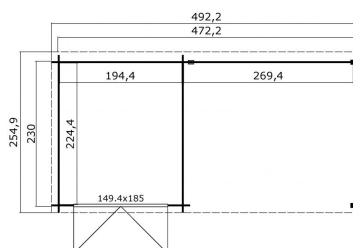

Blokhut met overkapping Helena 472x230 Gespoten Carbon Grey-Wit

Hoogte / Dikte	217 cm
Breedte	492 cm
Diepte / Lengte	254 cm
Artikelnummer	1022543

Specificaties

Materiaalsoort	Vuren
Materiaalbehandeling	Gespoten
Fundering buitenmaat (cm)	472,2x230,0
Buitenmaat overstek voor (cm)	10
Buitenmaat overstek links (cm)	10
Buitenmaat overstek achter (cm)	14
Buitenmaat overstek rechts (cm)	10
Type boeideel	1 plank
Type dakbedekking meegeleverd	Asfaltpapier
Geadviseerde dakbedekking	EPDM folie
Hellingshoek dak (°)	2
Type regenwaterafvoer	Vrije afloop
Inclusief dakverankering	Ja
Inclusief vloer	Nee
Inclusief fundering	Nee

Binnenmaat hoogte (cm)	205.2
Binnenmaat vloeroppervlak (m2)	4.4
Overkapte hoogte buiten (cm)	205.2
Overkapt vloeroppervlak buiten (m2)	6
Totaal vloeroppervlak (m2)	10.5
Kopmaat wandbalk (cm)	2,8x11,4
Robuustheid staander (cm)	7,0x7,0
Inclusief verstelbare staandersteunen	Ja
Onderdelen op maat gezaagd	-
Inclusief bevestigingsmateriaal	Ja
Klusniveau	Ervaren klusser
Aantal deuren	2
Deuropening (cm)	141,8x179,2
Type slot	Cilinderslot
Openen deur	Buitenwaarts
Deurtype	Stompe deur
Materiaalsoort van het raam	Glas
Dikte raam (mm)	-
Raamopening (cm)	-
Decor	Carbon Grey-Wit
Hoogte artikel (cm)	217
Breedte artikel (cm)	492
Diepte artikel (cm)	254
Artikelnummer	1022543
Hoogte verkoopenheid VE=1 (cm)	55
Breedte verkoopenheid VE=1 (cm)	112
Diepte verkoopenheid VE=1 (cm)	330