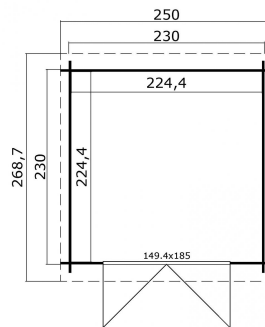

Blokhut Indi 230x230 Geïmpregneerd olijfgroen

Hoogte / Dikte	217 cm
Breedte	250 cm
Diepte / Lengte	269 cm
Artikelnummer	1009583

Specificaties

Materiaal soort	Vuren
Materiaalbehandeling	Geïmpregneerd
Fundering buitenmaat (cm)	230,0x230,0
Buitenmaat overstek voor (cm)	20
Buitenmaat overstek links (cm)	10
Buitenmaat overstek achter (cm)	18.7
Buitenmaat overstek rechts (cm)	10
Type boeideel	1 plank
Type dakbedekking meegeleverd	Asfaltpapier
Geadviseerde dakbedekking	EPDM folie
Hellingshoek dak (°)	6
Type regenwaterafvoer	Vrije afloop
Inclusief dakverankering	Ja
Inclusief vloer	Nee

Inclusief fundering	Nee
Binnenmaat hoogte (cm)	188.1
Binnenmaat vloeroppervlak (m2)	5
Dakbeschot	geschaafde plank tong en groef, 15 x 90(wb)mm
Kopmaat wandbalk (cm)	2,8x11,4
Onderdelen op maat gezaagd	-
Inclusief bevestigingsmateriaal	Ja
Klusniveau	Ervaren klusser
Aantal deuren	2
Deuropening (cm)	141,8x179,2
Type slot	Cilinderslot
Deurtype	Stompe deur
Openen deur	Buitenwaarts
Materiaalsoort van het raam	Glas
Dikte raam (mm)	-
Raamopening (cm)	-
Decor	olijfgroen
Hoogte artikel (cm)	217
Breedte artikel (cm)	250
Diepte artikel (cm)	269
Artikelnummer	1009583
Hoogte verkoopeenheid VE=1 (cm)	41.5
Breedte verkoopeenheid VE=1 (cm)	112
Diepte verkoopeenheid VE=1 (cm)	330