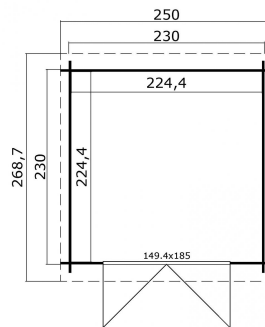

Blokhut Indi 230x230 Gespoten Carbon Grey-Wit

Hoogte / Dikte	217 cm
Breedte	250 cm
Diepte / Lengte	269 cm
Artikelnummer	1009679

Specificaties

Materiaal soort	Vuren
Materiaal behandeling	Gespoten
Fundering buitenmaat (cm)	230,0x230,0
Buitenmaat overstek voor (cm)	20
Buitenmaat overstek links (cm)	10
Buitenmaat overstek achter (cm)	18,7
Buitenmaat overstek rechts (cm)	10
Type boeideel	1 plank
Type dakbedekking meegeleverd	Asfalt papier
Geadviseerde dakbedekking	EPDM folie
Hellingshoek dak (°)	6
Type regenwaterafvoer	Vrije afloop
Inclusief dakverankering	Ja
Inclusief vloer	Nee

Inclusief fundering	Nee
Binnenmaat hoogte (cm)	188.1
Binnenmaat vloeroppervlak (m2)	5
Dakbeschot	geschaafde plank tong en groef, 15 x 90(wb)mm
Kopmaat wandbalk (cm)	2,8x11,4
Onderdelen op maat gezaagd	-
Inclusief bevestigingsmateriaal	Ja
Klusniveau	Ervaren klusser
Aantal deuren	2
Deuropening (cm)	141,8x179,2
Type slot	Cilinderslot
Deurtype	Stompe deur
Openen deur	Buitenwaarts
Materiaalsoort van het raam	Glas
Dikte raam (mm)	-
Raamopening (cm)	-
Decor	Carbon Grey-Wit
Hoogte artikel (cm)	217
Breedte artikel (cm)	250
Diepte artikel (cm)	269
Artikelnummer	1009679
Hoogte verkoopenheid VE=1 (cm)	41.5
Breedte verkoopenheid VE=1 (cm)	112
Diepte verkoopenheid VE=1 (cm)	330