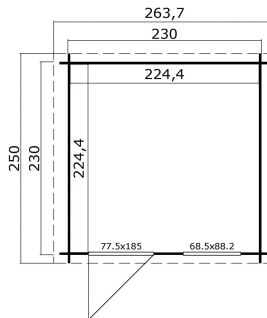

## Blokhut Wels 230x230 Gespoten Carbon Grey-Wit

Hoogte / Dikte	234 cm
Breedte	263 cm
Diepte / Lengte	250 cm
Artikelnummer	1011909

### Specificaties

Materiaalsoort	Vuren
Materiaalbehandeling	Gespoten
Fundering buitenmaat (cm)	230,0x230,0
Buitenmaat overstek voor (cm)	10
Buitenmaat overstek links (cm)	16.8
Buitenmaat overstek achter (cm)	10
Buitenmaat overstek rechts (cm)	16.8
Type windveer	1 plank
Type dakbedekking meegeleverd	Geen
Geadviseerde dakbedekking	Shingles
Hellingshoek kleinere dakdeel	20
Hellingshoek grootste dakdeel	20
Type regenwaterafvoer	Vrije afloop
Inclusief dakverankering	Ja
Inclusief vloer	Ja

Inclusief fundering	Ja
Binnenmaat hoogte (cm)	193.8
Binnenmaat vloeroppervlak (m2)	5
Dakbeschot	geschaafde plank tong en groef, 15 x 90(wb)mm
Kopmaat wandbalk (cm)	2,8x11,4
Onderdelen op maat gezaagd	-
Inclusief bevestigingsmateriaal	Ja
Klusniveau	Ervaren klusser
Aantal deuren	1
Deuropening (cm)	70,0x179,3
Type slot	Cilinderslot
Deurtype	Enkele deur
Materiaalsoort van het raam	Glas
Dikte raam (mm)	4
Raamopening (cm)	58,5x78,2
Decor	Carbon Grey-Wit
Hoogte artikel (cm)	234
Breedte artikel (cm)	263
Diepte artikel (cm)	250
Artikelnummer	1011909
Hoogte verkoopenheid VE=1 (cm)	52
Breedte verkoopenheid VE=1 (cm)	118
Diepte verkoopenheid VE=1 (cm)	270