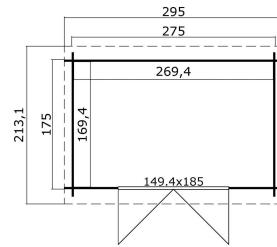

Blokhut Nadia 275x175 Gespoten Platinum Grey-Wit

Hoogte / Dikte	217 cm
Breedte	295 cm
Diepte / Lengte	213 cm
Artikelnummer	1009654

Specificaties

Materiaal soort	Vuren
Materiaalbehandeling	Gespoten
Fundering buitenmaat (cm)	275,0x175,0
Buitenmaat overstek voor (cm)	20
Buitenmaat overstek links (cm)	10
Buitenmaat overstek achter (cm)	18.1
Buitenmaat overstek rechts (cm)	10
Type boeideel	1 plank
Type dakbedekking meegeleverd	Asfaltpapier
Geadviseerde dakbedekking	EPDM folie
Hellingshoek dak (°)	8
Type regenwaterafvoer	Vrije afloop
Inclusief dakverankering	Ja
Inclusief vloer	Nee
Inclusief fundering	Nee
Binnenmaat hoogte (cm)	188.1

Binnenmaat vloeroppervlak (m2)	4.6
Dakbeschot	geschaafde plank tong en groef, 15 x 90(wb)mm
Kopmaat wandbalk (cm)	2,8x11,4
Onderdelen op maat gezaagd	-
Inclusief bevestigingsmateriaal	Ja
Klusniveau	Ervaren klusser
Aantal deuren	2
Deuropening (cm)	141,8x179,4
Type slot	Cilinderslot
Deurtype	Stompe deur
Openen deur	Buitenwaarts
Materiaalsoort van het raam	Glas
Dikte raam (mm)	-
Raamopening (cm)	-
Decor	Platinum Grey-Wit
Hoogte artikel (cm)	217
Breedte artikel (cm)	295
Diepte artikel (cm)	213
Artikelnummer	1009654
Hoogte verkoopenheid VE=1 (cm)	36
Breedte verkoopenheid VE=1 (cm)	112
Diepte verkoopenheid VE=1 (cm)	330