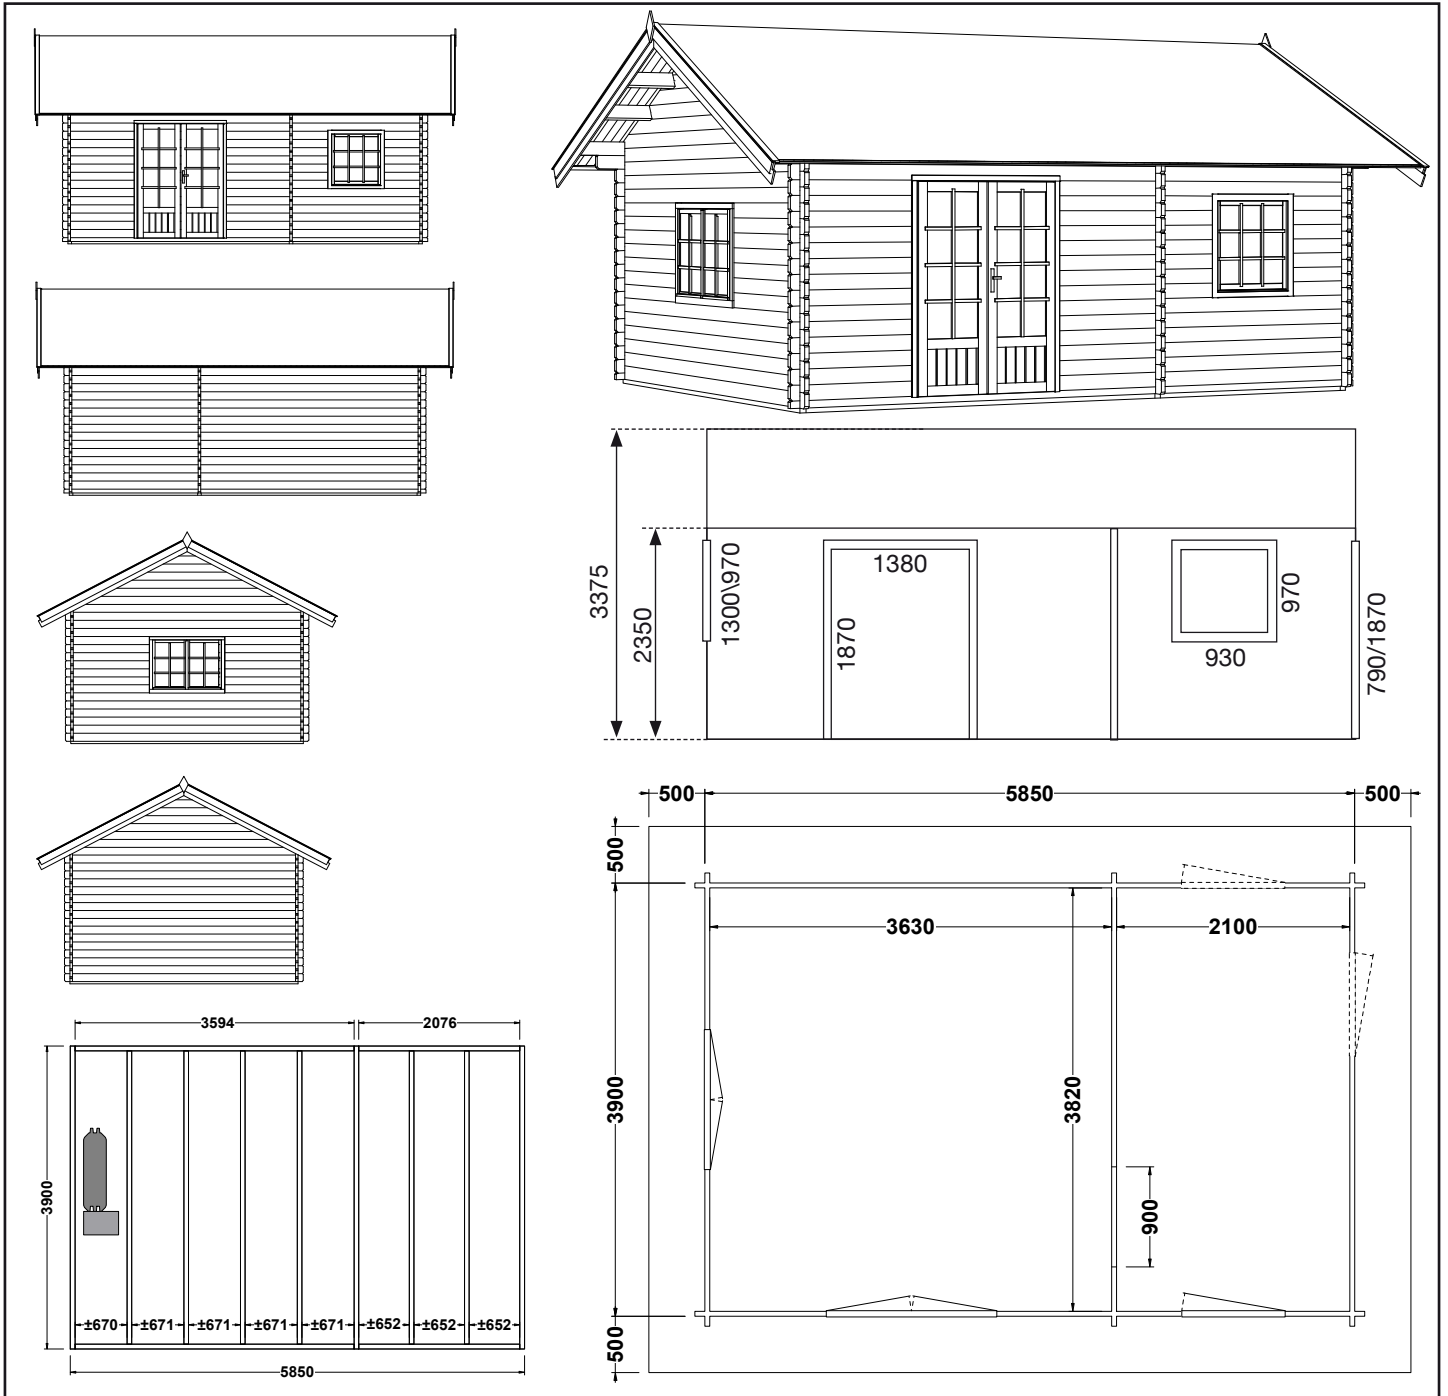

# Colorado zslvl 40MM

							2246 kg
				Art. N.	22,8 m <sup>2</sup>	63 m <sup>3</sup>	
Colorado zslvl 40MM	1000003			1,12 m	5,20 m	0,85 m	
				1,12 m	4,30 m	0,71 m	