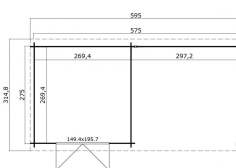

## Blokhut met overkapping Fraya 575x275 Gespoten Carbon Grey-Wit

Hoogte / Dikte	285 cm
Breedte	595 cm
Diepte / Lengte	332 cm
Artikelnummer	1022519

### Specificaties

Materiaalsoort	Vuren
Materiaalbehandeling	Gespoten
Fundering buitenmaat (cm)	575,0x275,0
Buitenmaat overstek voor (cm)	19
Buitenmaat overstek links (cm)	11
Buitenmaat overstek achter (cm)	19
Buitenmaat overstek rechts (cm)	11
Type windveer	1 plank
Type dakbedekking meegeleverd	Asfaltpapier
Geadviseerde dakbedekking	Shingles
Hellingshoek kleinere dakdeel	29
Hellingshoek grootste dakdeel	29
Type regenwaterafvoer	Vrije afloop
Inclusief dakverankering	Ja
Inclusief vloer	Nee
Inclusief fundering	Nee

Binnenmaat hoogte (cm)	210.9
Binnenmaat vloeroppervlak (m2)	7.3
Overkapte hoogte buiten (cm)	210.9
Overkapt vloeroppervlak buiten (m2)	8
Totaal vloeroppervlak (m2)	15.3
Dakbeschot	geschaafde plank tong en groef, 15 x 90(wb)mm
Kopmaat wandbalk (cm)	2,8x11,4
Robuustheid staander (cm)	9,0x9,0
Inclusief verstelbare staandersteunen	Ja
Onderdelen op maat gezaagd	true
Inclusief bevestigingsmateriaal	Ja
Klusniveau	Ervaren klusser
Aantal deuren	2
Deuropening (cm)	139,4x187,5
Type slot	Cilinderslot
Deurtype	Stompe deur
Materiaalsoort van het raam	Glas
Dikte raam (mm)	-
Raamopening (cm)	-
Decor	Carbon Grey-Wit
Hoogte artikel (cm)	285
Breedte artikel (cm)	595
Diepte artikel (cm)	332
Artikelnummer	1022519
Hoogte verkoopenheid VE=1 (cm)	63
Breedte verkoopenheid VE=1 (cm)	118
Diepte verkoopenheid VE=1 (cm)	440