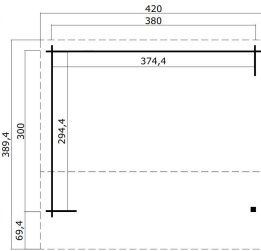

Lounge Kirian gespoten Carbon Grey-Wit

Hoogte / Dikte	274 cm
Breedte	420 cm
Diepte / Lengte	406 cm
Artikelnummer	1010221

Specificaties

Materiaal soort	Vuren
Materiaalbehandeling	Gespoten
Fundering buitenmaat (cm)	380,0x300,0
Buitenmaat overstek voor (cm)	69
Buitenmaat overstek links (cm)	21
Buitenmaat overstek achter (cm)	20
Buitenmaat overstek rechts (cm)	21
Type windveer	1 plank
Type dakbedekking meegeleverd	Asfaltpapier
Geadviseerde dakbedekking	Shingles
Hellingshoek kleinere dakdeel	22
Hellingshoek grootste dakdeel	16
Type regenwaterafvoer	Vrije afloop
Inclusief dakverankering	Ja
Inclusief vloer	Nee
Inclusief fundering	Nee

Binnenmaat hoogte (cm)	-
Binnenmaat vloeroppervlak (m2)	-
Overkapte hoogte buiten (cm)	210.9
Overkapt vloeroppervlak buiten (m2)	11
Totaal vloeroppervlak (m2)	11
Dakbeschot	geschaafde plank tong en groef, 15 x 90(wb)mm
Kopmaat wandbalk (cm)	2,8x11,4
Robuustheid staander (cm)	12,0x12,0
Inclusief verstelbare staandersteunen	Ja
Onderdelen op maat gezaagd	true
Inclusief bevestigingsmateriaal	Ja
Klusniveau	Ervaren klusser
Aantal deuren	-
Deuropening (cm)	-
Dikte raam (mm)	-
Raamopening (cm)	-
Decor	Carbon Grey-Wit
Hoogte artikel (cm)	274
Breedte artikel (cm)	420
Diepte artikel (cm)	406
Artikelnummer	1010221
Hoogte verkoopenheid VE=1 (cm)	41
Breedte verkoopenheid VE=1 (cm)	112
Diepte verkoopenheid VE=1 (cm)	440